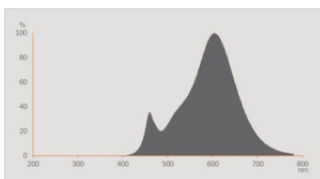

Lystekniske data

Udstrålingsvinkel	220 °
Opstarttid	< 0.5 s

DIMENSIONER & VÆGT

Produktvægt	38,00 g
Diameter	60,00 mm
Maksimum diameter	60 mm
Længde	112.00 mm
Bredde (inkl. runde armaturer)	60.00 mm
Højde (inkl. cylinderarmaturer)	60.00 mm
Udvendig kolbe [PICOS]	A60