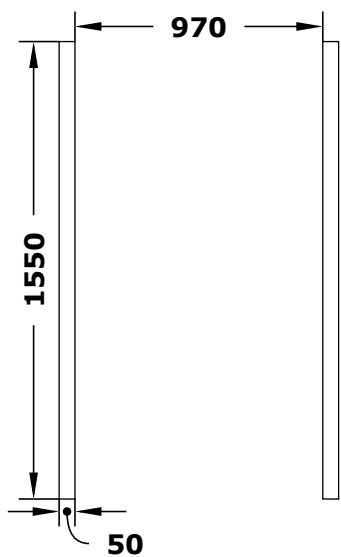

Hot Tube Eco Ø200

(Inside heater)

L*B*H= 200*80*80 cm.

kg. 220 kg.