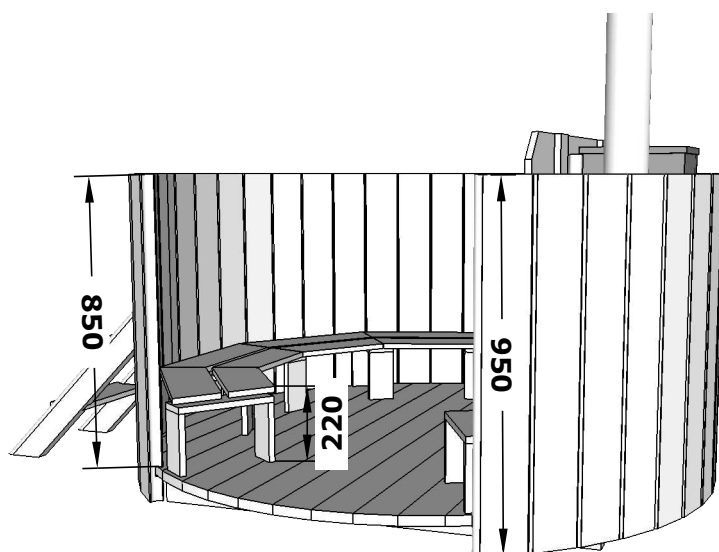

Hot Tube Eco Ø200

(Inside heater)

L*B*H= 200*80*80 cm.

kg. 220 kg.