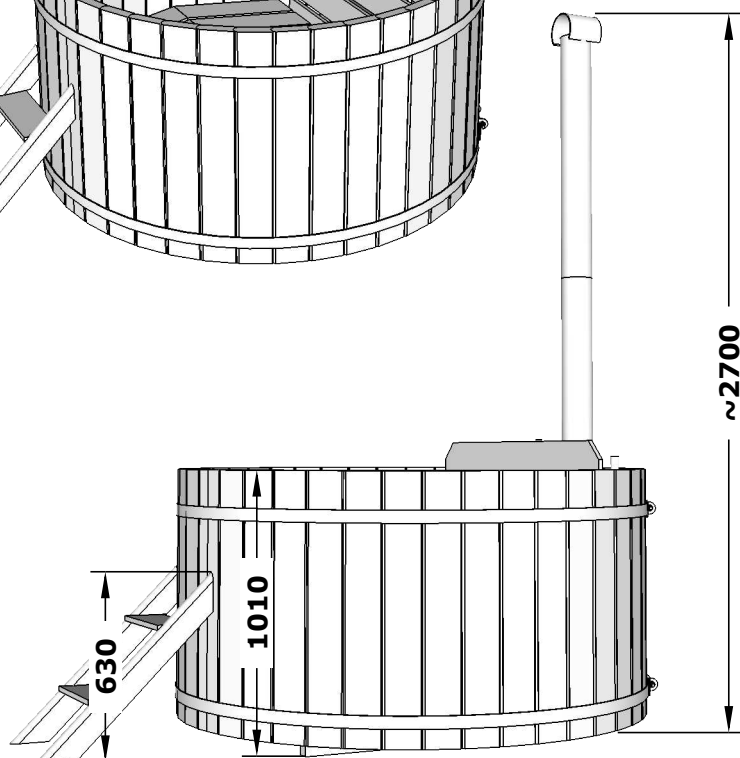

Hot Tube Eco Ø200

(Inside heater)

L*B*H= 200*80*80 cm.

kg. 220 kg.