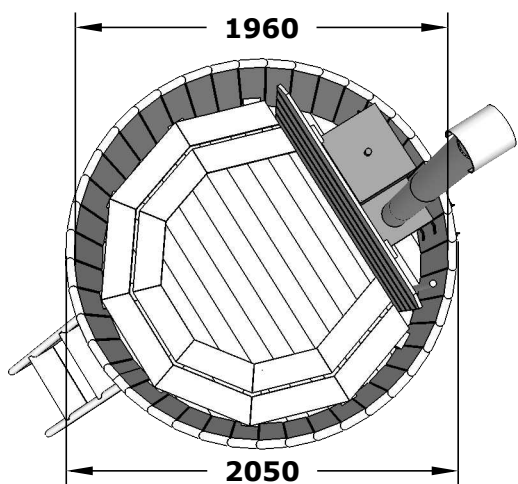

Hot Tube Eco Ø200

(Inside heater)

L*B*H= 200*80*80 cm.

kg. 220 kg.