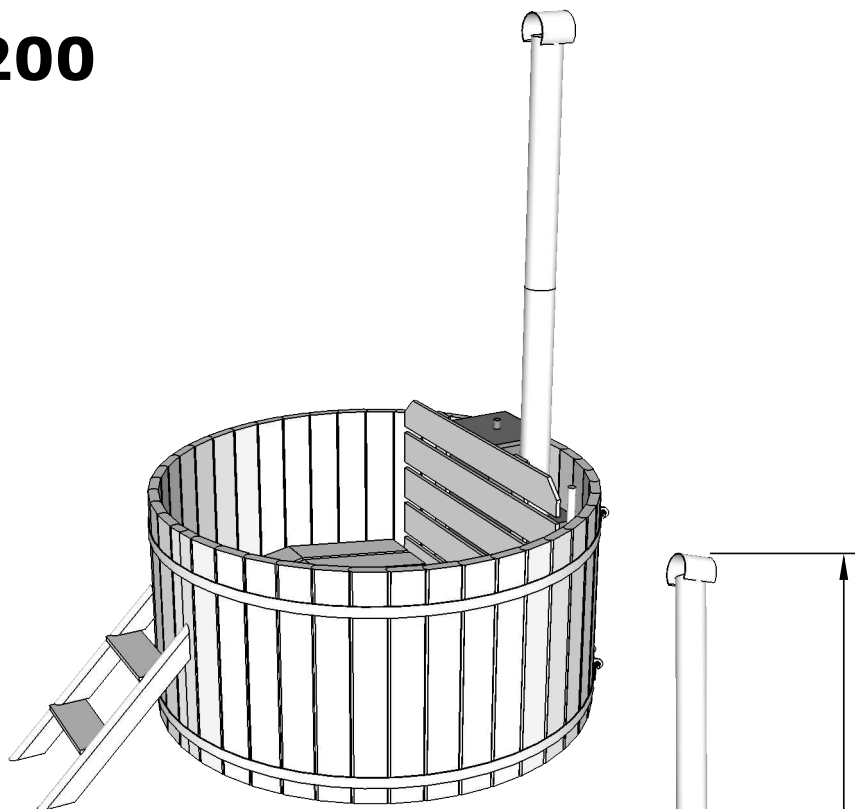

Hot Tube Eco Ø200

(Inside heater)

L*B*H= 200*80*80 cm.

kg. 220 kg.