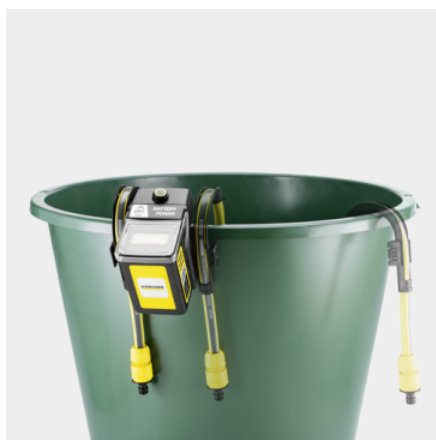

BP 2.000-18 BARREL

Den batteridrevne tøndepumpe BP 2.000-18 Barrel gør det muligt at bruge det dyrebare regnvand fra regnvandstønden - også i haver uden strømudtag. Det sparer ikke blot på drikkevandet, men også på pengene.

Ordrenr.

1.645-475.0

- Fleksible klemmer
- Forfilter standard
- Ideel til haver uden strømudtag

Tekniske Data

EAN-kode		4054278878102
Batteriplatform		18 V Batteriplatform
Max. motorydelse	W	80
Max. flowhastighed	l/h	< 2000
Maks. leveringshoved	m	max. 20
Nedsænkingsdybde	m	max. 1,8
Udgangstemperatur	°C	max. 35
Spænding	V	18
Batteritid pr. opladning	min	max. 25 (2,5 Ah) / max. 50 (5 Ah)
Vægt uden tilbehør	kg	1,1
Vægt inkl. emballage	kg	1,6
Mål (L × B × H)	mm	173 × 135 × 316

Udstyr

Batteriholder på tønne	■
Montageanordning	■
Længejusterbar slange	■
Forfilter standard	■
Indbygget tænd- / slukkontakt	■
Slange-guide	■
Overstrøm kredsløbsbrud	■

■ Medfølger

Variabel position af slangeudtag i 3 positioner

- Perfekt justering til enhver anvendelse.

Kärchers 18 V Battery Power platform

- Real Time Technology G10 LCD batteri-display. Resterende driftstid, resterende opladning og batterikapacitet. Lang holdbarhed og effektiv takket være litium-ion-celler. Det udskiftelige batteri kan anvendes i alle andre enheder på Kärchers 18 V Battery Power platform.