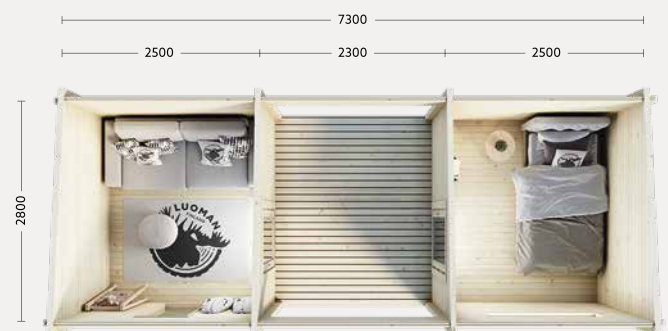

KUOVI - 20 m²

20 m²

2825 mm

1970 / 2365 mm

70 mm

30,7 m²

28 mm

C21, 895 x 1960

R9, 717 x 1816
B6, 1563 x 469

INFO

Window B6 opens

7300 x 2800 / 70 mm

5050 x 750 x 1150 / 1500 kg
3050 x 1100 x 1150 / 1200 kg
1000 x 2200 x 700 / 200 kg

6418635048641