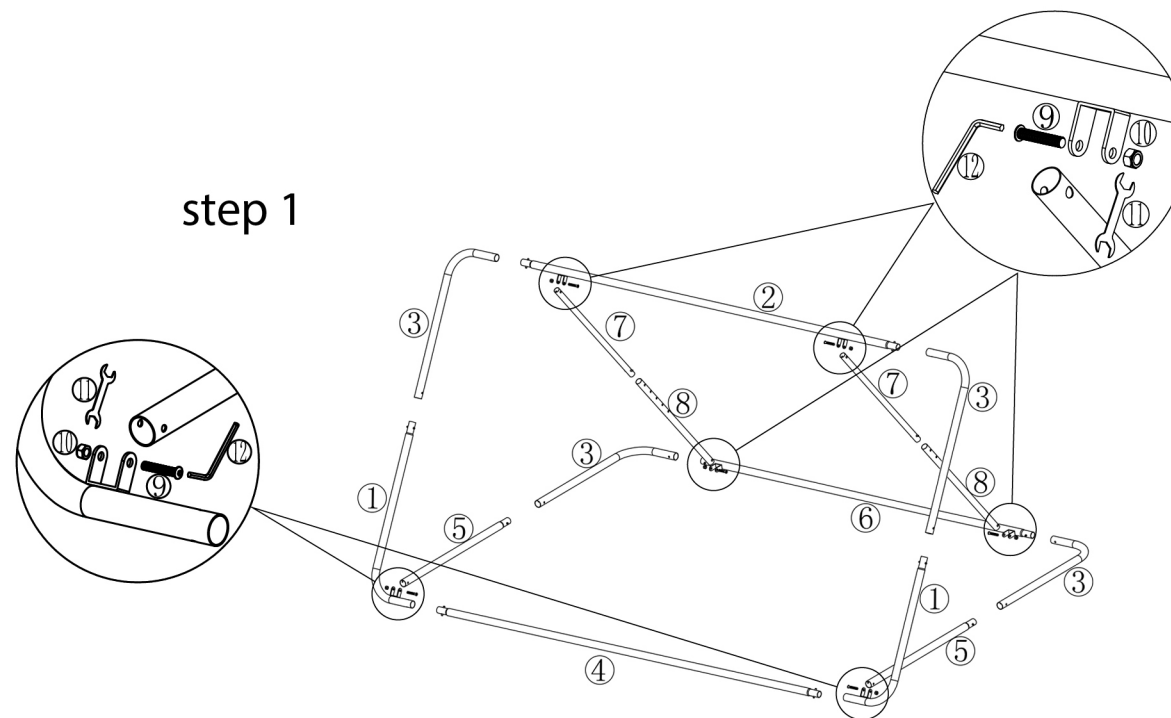

Samlevejledning for MY HOOD Rebounder 150X120 cm

Part List

①		x 2
②		x 1
③		x 4
④		x 1
⑤		x 2
⑥		x 1
⑦		x 2
⑧		x 2
⑨		x 6
⑩		x 6
⑪		x 1
⑫		x 1
⑬		x 24
⑭		x 1
⑮		x 1
⑯		x 4

step 1

step 2

step 3