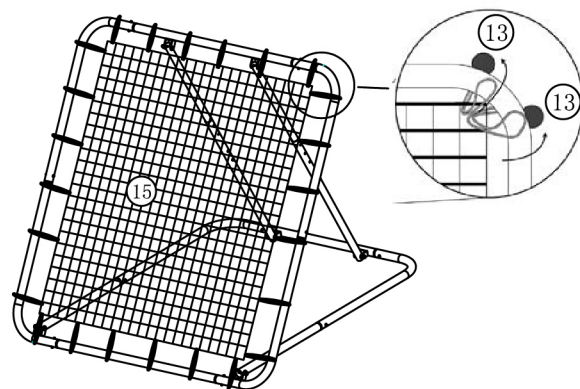

Samlevejledning for MY HOOD Rebounder 150X120 cm

Part List

①		x 2
②		x 1
③		x 4
④		x 1
⑤		x 2
⑥		x 1
⑦		x 2
⑧		x 2
⑨		x 6
⑩		x 6
⑪		x 1
⑫		x 1
⑬		x 24
⑭		x 1
⑮		x 1
⑯		x 4

step 1

step 2

step 3