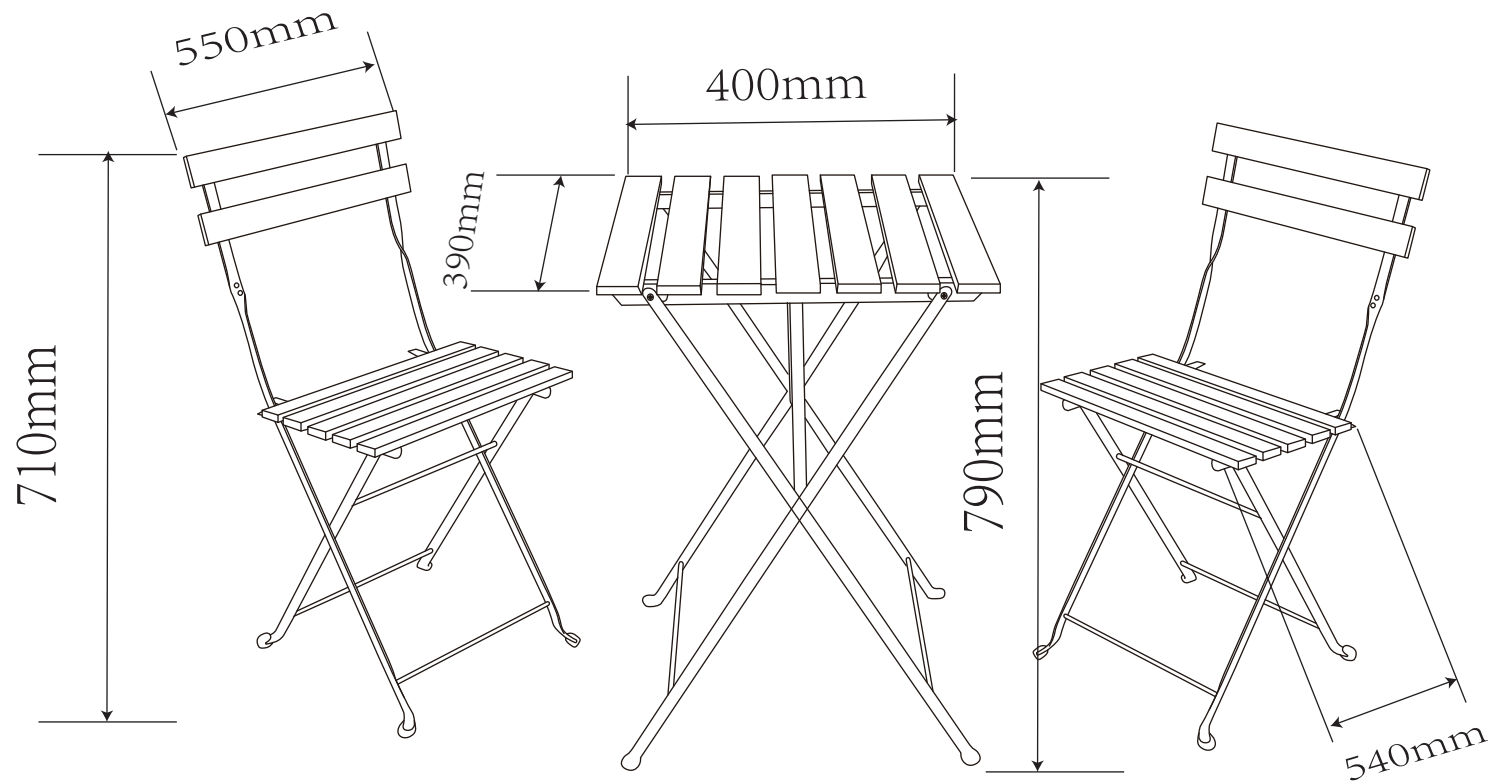

9853499

COMO CAFÉSÆT

DK:

Tillykke med dine nye havemøbler! For at dine nyindkøbte havemøbler holder sig flottest i lang tid, beder vi dig at læse denne manual grundigt inden samling og ibrugtagning af produktet. Opbevar manualen til senere brug. Trods at mange havemøbler markedsføres som 'Vedligeholdelsesfrie' anbefales overdækning med brug af PARK have-møbelovertræk under regnskyld.