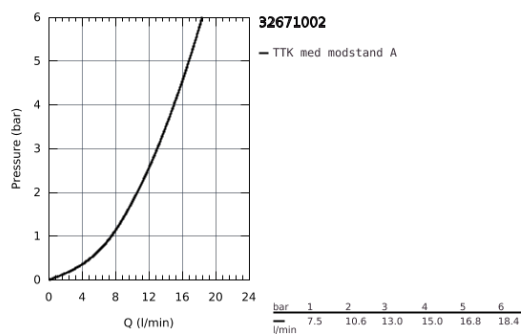

32 671 002 FEEL KØKKENARMATUR

PRODUKTBESKRIVELSE

- Farve: Krom
- Ethulsmontage
- GROHE SilkMove 35mm keramisk patron
- GROHE Long-Life Shine-krombelægning
- isolerede indre vandveje - bly- og nikkelfri indeni vandhanen
- justerbar volumenbegrænser
- med svingtud
- svingradius 360°
- udtrækkeligt mousseurudløb
- integreret kontraventil
- Fleksible tilslutningslanger 3/8"
- system til hurtig montage
- Med kontraventil
- QuickMount included