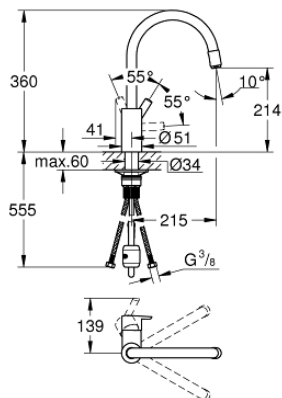

32 671 002 FEEL KØKKENARMATUR

PRODUKTBESKRIVELSE

- Farve: Krom
- Ethulsmontage
- GROHE SilkMove 35mm keramisk patron
- GROHE Long-Life Shine-krombelægning
- isolerede indre vandveje - bly- og nikkelfri indeni vandhanen
- justerbar volumenbegrænser
- med svingtud
- svingradius 360°
- udtrækkeligt mousseurudløb
- integreret kontraventil
- Fleksible tilslutningslanger 3/8"
- system til hurtig montage
- Med kontraventil
- QuickMount included

32 671 002 FEEL KØKKENARMATUR

32 671 002 FEEL KØKKENARMATUR

RESERVEDELE , april 2020 – now

- 1: Patron (Bestillingsnummer 46374000)
 - 2: Bruseslange (Bestillingsnummer 48293000)
 - 3: Slange (Bestillingsnummer 46757000)
 - 3.1: Perlator (Bestillingsnummer 13929000)
 - 3.2: Kontraventil til termostatbatterier (Bestillingsnummer 08565000)
 - 4: Monteringsæt (Bestillingsnummer 48477000)
 - 5: Snapkobling (Bestillingsnummer 46315000)
 - 5.1: O-ring Ø10xØ2,2 (Bestillingsnummer 0057500M)
 - 6: Topnøgle (Bestillingsnummer 19332000)*
- * Valgfrit tilbehør