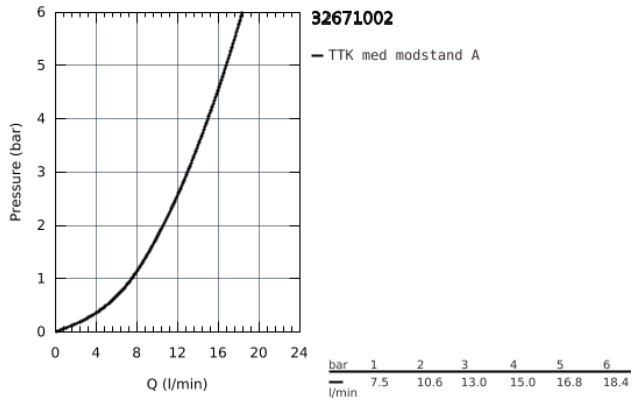

32 671 002 FEEL KØKKENARMATUR