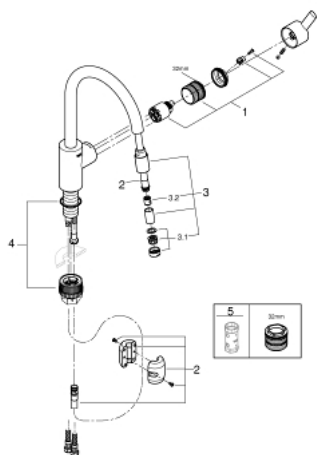

32 671 002 FEEL KØKKENARMATUR

PRODUKTBESKRIVELSE

- Farve: Krom
- Ethulsmontage
- GROHE SilkMove 35mm keramisk patron
- GROHE Long-Life Shine-krombelægning
- isolerede indre vandveje - bly- og nikkelfri indeni vandhanen
- justerbar volumenbegrænser
- med svingtud
- svingradius 360°
- udtrækkeligt mousseurudløb
- integreret kontraventil
- Fleksible tilslutningslanger 3/8"
- system til hurtig montage
- Med kontraventil
- QuickMount included

32 671 002 FEEL KØKKENARMATUR

32 671 002 FEEL KØKKENARMATUR

RESERVEDELE , april 2020 – now

- 1: Patron (Bestillingsnummer 46374000)
 - 2: Bruseslange (Bestillingsnummer 48293000)
 - 3: Slange (Bestillingsnummer 46757000)
 - 3.1: Perlator (Bestillingsnummer 13929000)
 - 3.2: Kontraventil til termostatbatterier (Bestillingsnummer 08565000)
 - 4: Monteringsæt (Bestillingsnummer 48477000)
 - 5: Snapkobling (Bestillingsnummer 46315000)
 - 5.1: O-ring Ø10xØ2,2 (Bestillingsnummer 0057500M)
 - 6: Topnøgle (Bestillingsnummer 19332000)*
- * Valgfrit tilbehør