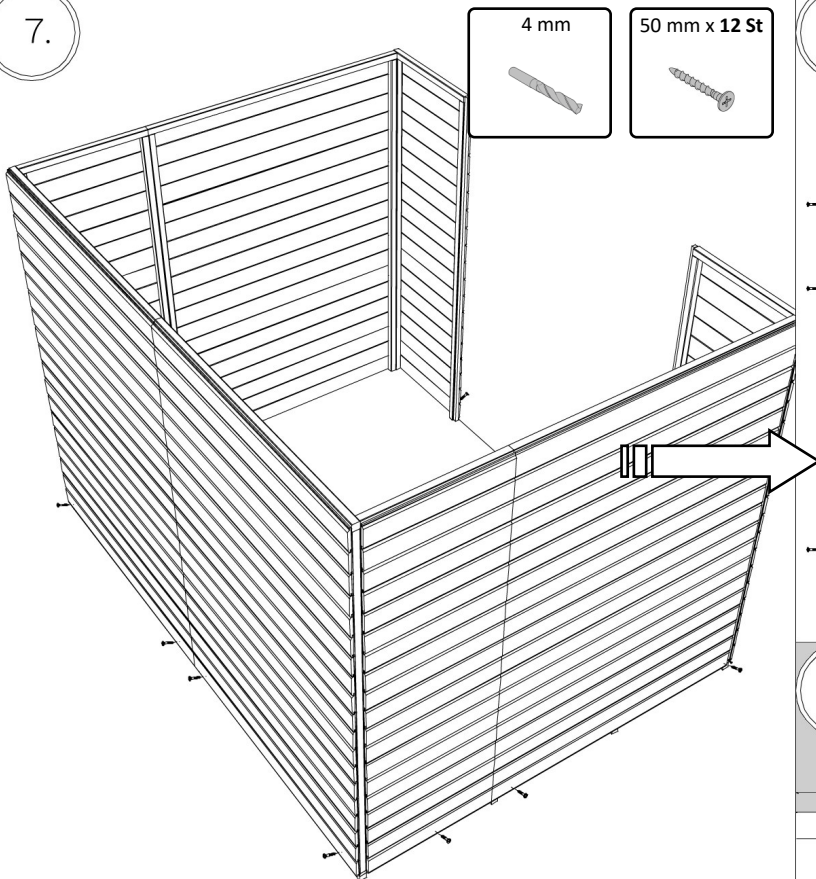

DE - Technische Änderungen vorbehalten.

Alle Maße sind ca. Maße.

EN - Technical modifications reserved.

All dimensions are approximate dimensions.

BSHPE6x80T

BSHPE6x80TS

BSHPE6x80T

ID	Details in mm (Tolerance/Toleranz ...+ 2mm)	Pcs.	ID	Details in mm (Tolerance/Toleranz ...+ 2mm)	Pcs.
918	16 x 1174 x 1770 	x 2	231	42 x 1174 x 1703 	x 4
232	42 x 540 x 1703 	x 2	317	30 x 665 x 1655 	x 2
325	42 x 518 x 1703  	x 1	324	42 x 518 x 1174  	x 1
319	42 x 365 x 1714 	x 1	318	42 x 365 x 1714 	x 1
321	42 x 361 x 1174 	x 1	320	42 x 361 x 1174 	x 1
839	28 x 80 x 1770 	x 4	920	28 x 28 x 1174 	x 12
804	28 x 28 x 962 	x 4	817	28 x 28 x 1245 	x 4
822	28 x 28 x 1312 	x 1	639	12 x 90 x 995 	x 4
645	12 x 90 x 1057 	x 2	623	12 x 70 x 1680 	x 11
603	12 x 70 x 360 	x 7	601	12 x 70 x 180 	x 5
590	12 x 42 x 1680 	x 4	568	12 x 42 x 360 	x 2

BSHPE6x80T

ID	Details in mm (Tolerance/Toleranz ...+ 2mm)	Pcs.	ID	Details in mm (Tolerance/Toleranz ...+ 2mm)	Pcs.
565	12 x 42 x 180 	x 2	929	12 x 42 x 807 	x 2
927	12 x 42 x 774 	x 1	928	12 x 42 x 703 	x 2
703	15 x 15 x 529 	x 4	1000	15 x 15 x 384 	x 4
540	1 x 1000 x 2600 	x 2	526	1 x 500 x 2600 	x 1
628	12 x 90 x 201 	x 3	1552	3 x 540 x 395 	x 2
1505	Ø4,5 x 50 	x115	1506	Ø3,5 x 35 	x200
1507	Ø3,5 x 30 	x 50	1509	Ø3 x 19 	x 32
1512	Ø1,4 x 25 	x 28	1513	Ø3 x 10 	x160
1516		x 6	1518		x 1
1517		x 2	516	12 x 830 x 1150 	x 3
693	12 x 830 x 830 	x 3	323	42 x 185 x 1174 	x 1
322	12 x 185 x 1174 	x 1	1556		x 1
1508	Ø4 x 25 	x 8			

BSHPE6x80T

Ø 4 mm

Ø 8 mm

BSHPE6x80T

6.

7.

7.1

7.2

BSHPE6x80T

BSHPE6x80T

13.

14.

15.

15.1

(NB! 47 mm BSHPE6x80TS
Amrum 3 Plus)

57 mm