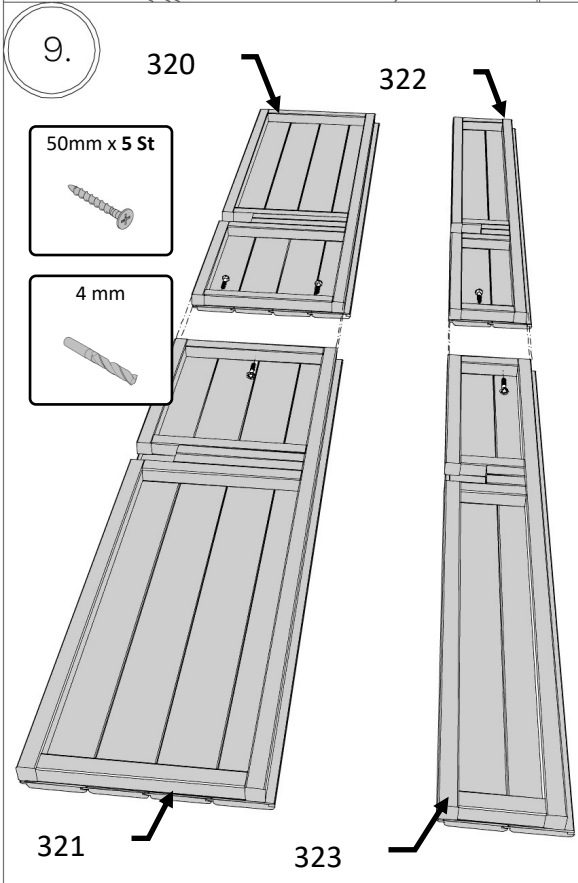

BSHPE6x80T