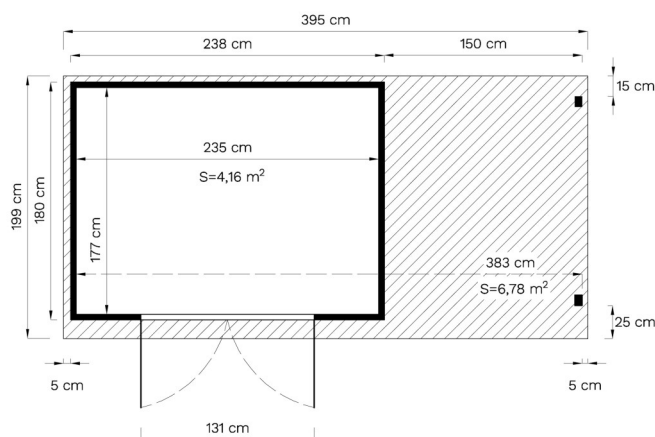

DE - Technische Änderungen vorbehalten.

Alle Maße sind ca. Maße.

EN - Technical modifications reserved.

All dimensions are approximate dimensions.

BSHPE6x80T

BSHPE6x80TS

BSHPE6x80T

ID	Details in mm (Tolerance/Toleranz ...+ 2mm)	Pcs.	ID	Details in mm (Tolerance/Toleranz ...+ 2mm)	Pcs.
918	16 x 1174 x 1770 	x 2	231	42 x 1174 x 1703 	x 4
232	42 x 540 x 1703 	x 2	317	30 x 665 x 1655 	x 2
325	42 x 518 x 1703  	x 1	324	42 x 518 x 1174  	x 1
319	42 x 365 x 1714 	x 1	318	42 x 365 x 1714 	x 1
321	42 x 361 x 1174 	x 1	320	42 x 361 x 1174 	x 1
839	28 x 80 x 1770 	x 4	920	28 x 28 x 1174 	x 12
804	28 x 28 x 962 	x 4	817	28 x 28 x 1245 	x 4
822	28 x 28 x 1312 	x 1	639	12 x 90 x 995 	x 4
645	12 x 90 x 1057 	x 2	623	12 x 70 x 1680 	x 11
603	12 x 70 x 360 	x 7	601	12 x 70 x 180 	x 5
590	12 x 42 x 1680 	x 4	568	12 x 42 x 360 	x 2

BSHPE6x80T

ID	Details in mm (Tolerance/Toleranz ...+ 2mm)	Pcs.	ID	Details in mm (Tolerance/Toleranz ...+ 2mm)	Pcs.
565	12 x 42 x 180 	x 2	929	12 x 42 x 807 	x 2
927	12 x 42 x 774 	x 1	928	12 x 42 x 703 	x 2
703	15 x 15 x 529 	x 4	1000	15 x 15 x 384 	x 4
540	1 x 1000 x 2600 	x 2	526	1 x 500 x 2600 	x 1
628	12 x 90 x 201 	x 3	1552	3 x 540 x 395 	x 2
1505	Ø4,5 x 50 	x115	1506	Ø3,5 x 35 	x200
1507	Ø3,5 x 30 	x 50	1509	Ø3 x 19 	x 32
1512	Ø1,4 x 25 	x 28	1513	Ø3 x 10 	x160
1516		x 6	1518		x 1
1517		x 2	516	12 x 830 x 1150 	x 3
693	12 x 830 x 830 	x 3	323	42 x 185 x 1174 	x 1
322	12 x 185 x 1174 	x 1	1556		x 1
1508	Ø4 x 25 	x 8			

BSHPE6x80T

Ø 4 mm

Ø 8 mm

BSHPE6x80T

6.

7.

7.1

7.2

15.2

44 mm

16.

17.

BSHPE6x80T

BSHPE6x80T

BSHPE6x80T