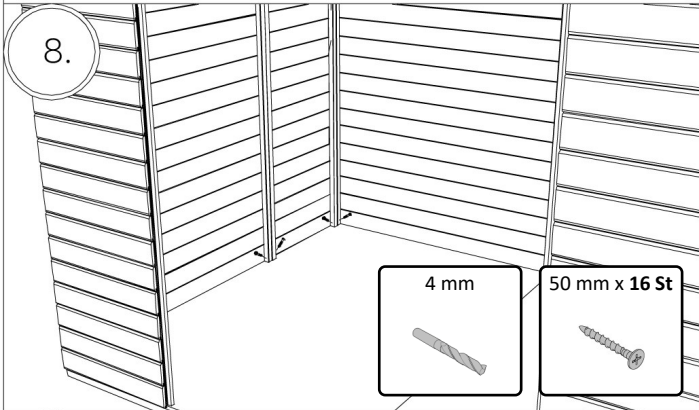

BSHPE6x80T