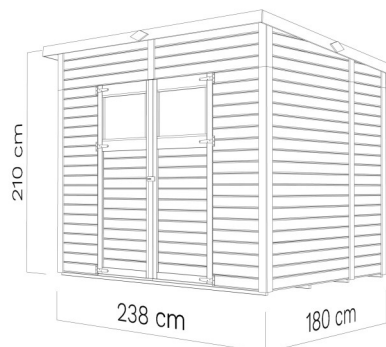

DE - Technische Änderungen vorbehalten.

Alle Maße sind ca. Maße.

EN - Technical modifications reserved.

All dimensions are approximate dimensions.

BSHPE6x80T

BSHPE6x80TS

BSHPE6x80T

ID	Details in mm (Tolerance/Toleranz ...+ 2mm)	Pcs.	ID	Details in mm (Tolerance/Toleranz ...+ 2mm)	Pcs.
918	16 x 1174 x 1770 	x 2	231	42 x 1174 x 1703 	x 4
232	42 x 540 x 1703 	x 2	317	30 x 665 x 1655 	x 2
325	42 x 518 x 1703  	x 1	324	42 x 518 x 1174  	x 1
319	42 x 365 x 1714 	x 1	318	42 x 365 x 1714 	x 1
321	42 x 361 x 1174 	x 1	320	42 x 361 x 1174 	x 1
839	28 x 80 x 1770 	x 4	920	28 x 28 x 1174 	x 12
804	28 x 28 x 962 	x 4	817	28 x 28 x 1245 	x 4
822	28 x 28 x 1312 	x 1	639	12 x 90 x 995 	x 4
645	12 x 90 x 1057 	x 2	623	12 x 70 x 1680 	x 11
603	12 x 70 x 360 	x 7	601	12 x 70 x 180 	x 5
590	12 x 42 x 1680 	x 4	568	12 x 42 x 360 	x 2

BSHPE6x80T

ID	Details in mm (Tolerance/Toleranz ...+ 2mm)	Pcs.	ID	Details in mm (Tolerance/Toleranz ...+ 2mm)	Pcs.
565	12 x 42 x 180 	x 2	929	12 x 42 x 807 	x 2
927	12 x 42 x 774 	x 1	928	12 x 42 x 703 	x 2
703	15 x 15 x 529 	x 4	1000	15 x 15 x 384 	x 4
540	1 x 1000 x 2600 	x 2	526	1 x 500 x 2600 	x 1
628	12 x 90 x 201 	x 3	1552	3 x 540 x 395 	x 2
1505	Ø4,5 x 50 	x115	1506	Ø3,5 x 35 	x200
1507	Ø3,5 x 30 	x 50	1509	Ø3 x 19 	x 32
1512	Ø1,4 x 25 	x 28	1513	Ø3 x 10 	x160
1516		x 6	1518		x 1
1517		x 2	516	12 x 830 x 1150 	x 3
693	12 x 830 x 830 	x 3	323	42 x 185 x 1174 	x 1
322	12 x 185 x 1174 	x 1	1556		x 1
1508	Ø4 x 25 	x 8			