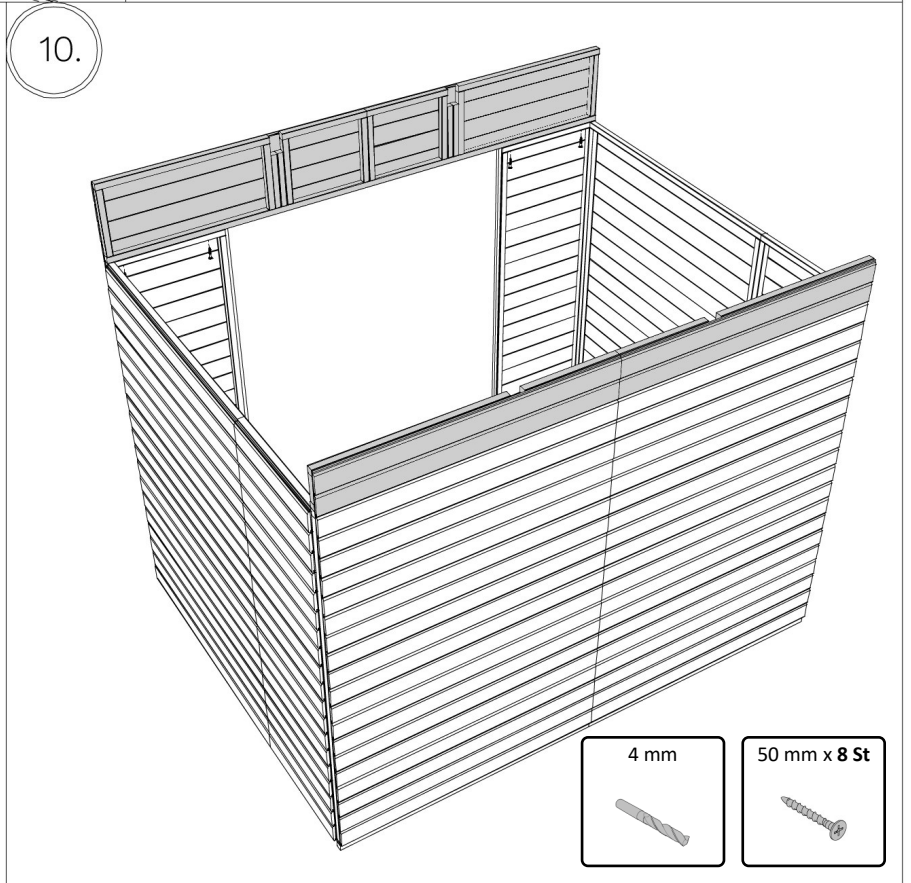

BSHPE6x80T