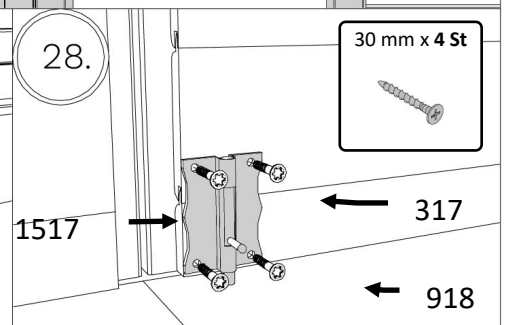

DE - Technische Änderungen vorbehalten.

Alle Maße sind ca. Maße.

EN - Technical modifications reserved.

All dimensions are approximate dimensions.

BSHPE6x80T

BSHPE6x80TS

BSHPE6x80T

ID	Details in mm (Tolerance/Toleranz ...+ 2mm)	Pcs.	ID	Details in mm (Tolerance/Toleranz ...+ 2mm)	Pcs.
918	16 x 1174 x 1770 	x 2	231	42 x 1174 x 1703 	x 4
232	42 x 540 x 1703 	x 2	317	30 x 665 x 1655 	x 2
325	42 x 518 x 1703  	x 1	324	42 x 518 x 1174  	x 1
319	42 x 365 x 1714 	x 1	318	42 x 365 x 1714 	x 1
321	42 x 361 x 1174 	x 1	320	42 x 361 x 1174 	x 1
839	28 x 80 x 1770 	x 4	920	28 x 28 x 1174 	x 12
804	28 x 28 x 962 	x 4	817	28 x 28 x 1245 	x 4
822	28 x 28 x 1312 	x 1	639	12 x 90 x 995 	x 4
645	12 x 90 x 1057 	x 2	623	12 x 70 x 1680 	x 11
603	12 x 70 x 360 	x 7	601	12 x 70 x 180 	x 5
590	12 x 42 x 1680 	x 4	568	12 x 42 x 360 	x 2

BSHPE6x80T

ID	Details in mm (Tolerance/Toleranz ...+ 2mm)	Pcs.	ID	Details in mm (Tolerance/Toleranz ...+ 2mm)	Pcs.
565	12 x 42 x 180 	x 2	929	12 x 42 x 807 	x 2
927	12 x 42 x 774 	x 1	928	12 x 42 x 703 	x 2
703	15 x 15 x 529 	x 4	1000	15 x 15 x 384 	x 4
540	1 x 1000 x 2600 	x 2	526	1 x 500 x 2600 	x 1
628	12 x 90 x 201 	x 3	1552	3 x 540 x 395 	x 2
1505	Ø4,5 x 50 	x115	1506	Ø3,5 x 35 	x200
1507	Ø3,5 x 30 	x 50	1509	Ø3 x 19 	x 32
1512	Ø1,4 x 25 	x 28	1513	Ø3 x 10 	x160
1516		x 6	1518		x 1
1517		x 2	516	12 x 830 x 1150 	x 3
693	12 x 830 x 830 	x 3	323	42 x 185 x 1174 	x 1
322	12 x 185 x 1174 	x 1	1556		x 1
1508	Ø4 x 25 	x 8			

BSHPE6x80T

BSHPE6x80T

13.

14.

15.

15.1

(NB! 47 mm BSHPE6x80TS
Amrum 3 Plus)

57 mm

15.2

44 mm

16.

17.

BSHPE6x80T

BSHPE6x80T

BSHPE6x80T