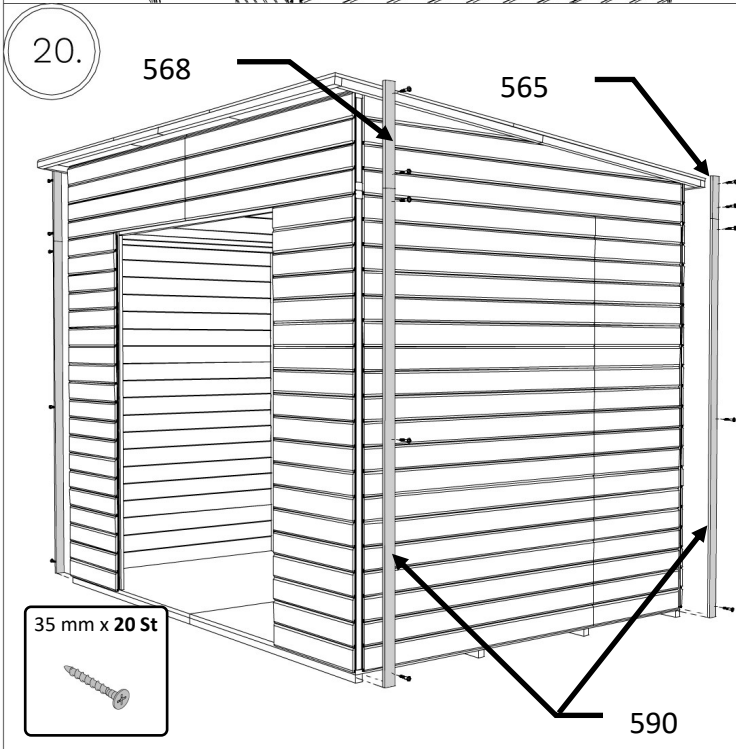

BSHPE6x80T

ID	Details in mm (Tolerance/Toleranz ...+ 2mm)	Pcs.	ID	Details in mm (Tolerance/Toleranz ...+ 2mm)	Pcs.
565	12 x 42 x 180 	x 2	929	12 x 42 x 807 	x 2
927	12 x 42 x 774 	x 1	928	12 x 42 x 703 	x 2
703	15 x 15 x 529 	x 4	1000	15 x 15 x 384 	x 4
540	1 x 1000 x 2600 	x 2	526	1 x 500 x 2600 	x 1
628	12 x 90 x 201 	x 3	1552	3 x 540 x 395 	x 2
1505	Ø4,5 x 50 	x115	1506	Ø3,5 x 35 	x200
1507	Ø3,5 x 30 	x 50	1509	Ø3 x 19 	x 32
1512	Ø1,4 x 25 	x 28	1513	Ø3 x 10 	x160
1516		x 6	1518		x 1
1517		x 2	516	12 x 830 x 1150 	x 3
693	12 x 830 x 830 	x 3	323	42 x 185 x 1174 	x 1
322	12 x 185 x 1174 	x 1	1556		x 1
1508	Ø4 x 25 	x 8			

BSHPE6x80T

BSHPE6x80T

13.

14.

15.

15.1

(NB! 47 mm BSHPE6x80TS
Amrum 3 Plus)

57 mm

15.2

44 mm

16.

17.

BSHPE6x80T

BSHPE6x80T

BSHPE6x80T