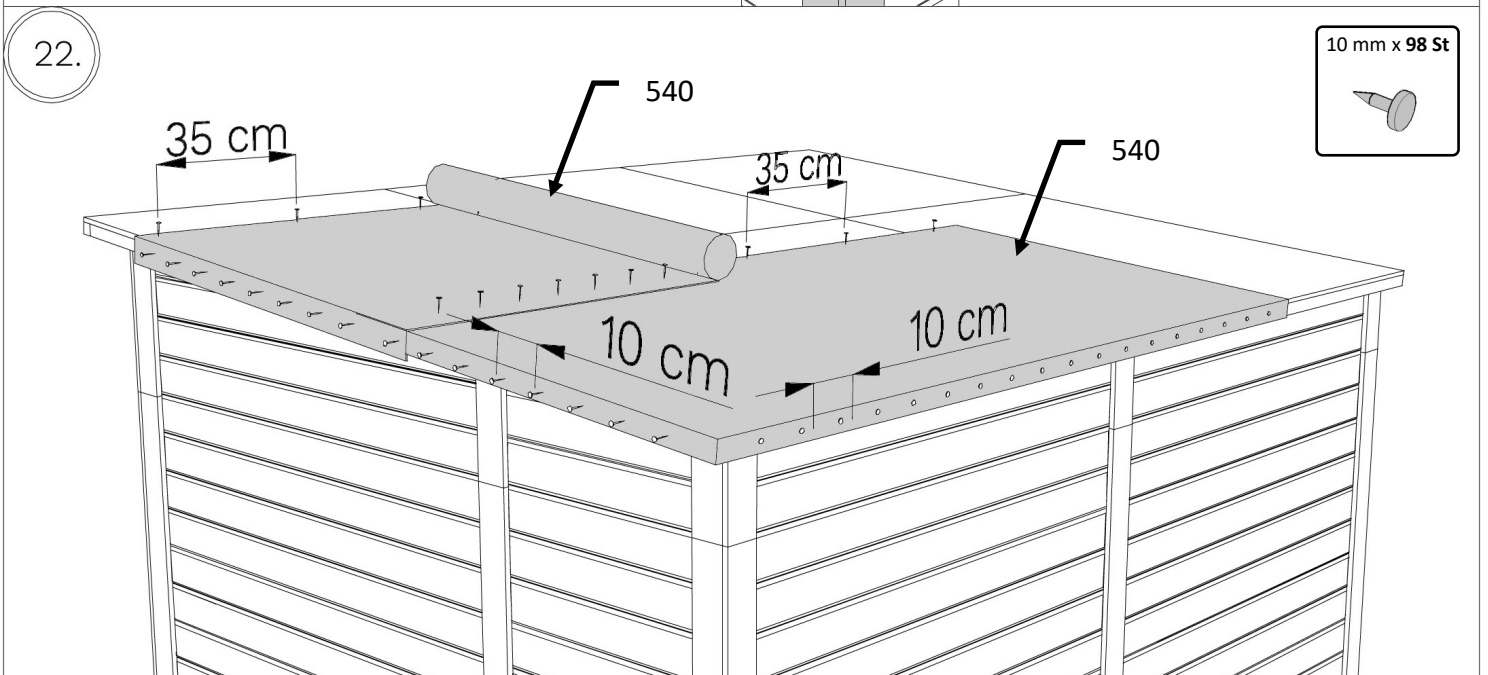

DE - Technische Änderungen vorbehalten.

Alle Maße sind ca. Maße.

EN - Technical modifications reserved.

All dimensions are approximate dimensions.

BSHPE6x80T

BSHPE6x80TS

BSHPE6x80T

ID	Details in mm (Tolerance/Toleranz ...+ 2mm)	Pcs.	ID	Details in mm (Tolerance/Toleranz ...+ 2mm)	Pcs.
918	16 x 1174 x 1770 	x 2	231	42 x 1174 x 1703 	x 4
232	42 x 540 x 1703 	x 2	317	30 x 665 x 1655 	x 2
325	42 x 518 x 1703  	x 1	324	42 x 518 x 1174  	x 1
319	42 x 365 x 1714 	x 1	318	42 x 365 x 1714 	x 1
321	42 x 361 x 1174 	x 1	320	42 x 361 x 1174 	x 1
839	28 x 80 x 1770 	x 4	920	28 x 28 x 1174 	x 12
804	28 x 28 x 962 	x 4	817	28 x 28 x 1245 	x 4
822	28 x 28 x 1312 	x 1	639	12 x 90 x 995 	x 4
645	12 x 90 x 1057 	x 2	623	12 x 70 x 1680 	x 11
603	12 x 70 x 360 	x 7	601	12 x 70 x 180 	x 5
590	12 x 42 x 1680 	x 4	568	12 x 42 x 360 	x 2

BSHPE6x80T

ID	Details in mm (Tolerance/Toleranz ...+ 2mm)	Pcs.	ID	Details in mm (Tolerance/Toleranz ...+ 2mm)	Pcs.
565	12 x 42 x 180 	x 2	929	12 x 42 x 807 	x 2
927	12 x 42 x 774 	x 1	928	12 x 42 x 703 	x 2
703	15 x 15 x 529 	x 4	1000	15 x 15 x 384 	x 4
540	1 x 1000 x 2600 	x 2	526	1 x 500 x 2600 	x 1
628	12 x 90 x 201 	x 3	1552	3 x 540 x 395 	x 2
1505	Ø4,5 x 50 	x115	1506	Ø3,5 x 35 	x200
1507	Ø3,5 x 30 	x 50	1509	Ø3 x 19 	x 32
1512	Ø1,4 x 25 	x 28	1513	Ø3 x 10 	x160
1516		x 6	1518		x 1
1517		x 2	516	12 x 830 x 1150 	x 3
693	12 x 830 x 830 	x 3	323	42 x 185 x 1174 	x 1
322	12 x 185 x 1174 	x 1	1556		x 1
1508	Ø4 x 25 	x 8			

BSHPE6x80T

BSHPE6x80T

13.

14.

15.

15.1

(NB! 47 mm BSHPE6x80TS
Amrum 3 Plus)

57 mm

15.2

44 mm

16.

17.

BSHPE6x80T

BSHPE6x80T

BSHPE6x80T