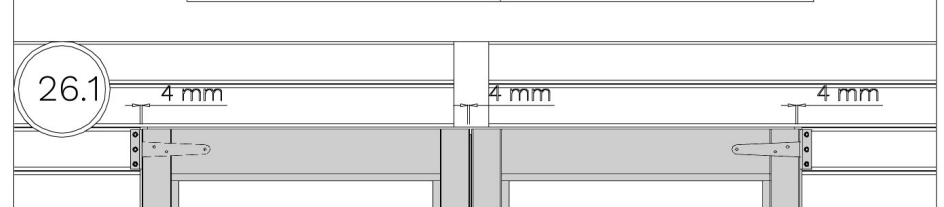

DE - Technische Änderungen vorbehalten.

Alle Maße sind ca. Maße.

EN - Technical modifications reserved.

All dimensions are approximate dimensions.

BSHPE6x80T

BSHPE6x80TS

BSHPE6x80T

ID	Details in mm (Tolerance/Toleranz ...+ 2mm)	Pcs.	ID	Details in mm (Tolerance/Toleranz ...+ 2mm)	Pcs.
918	16 x 1174 x 1770 	x 2	231	42 x 1174 x 1703 	x 4
232	42 x 540 x 1703 	x 2	317	30 x 665 x 1655 	x 2
325	42 x 518 x 1703  	x 1	324	42 x 518 x 1174  	x 1
319	42 x 365 x 1714 	x 1	318	42 x 365 x 1714 	x 1
321	42 x 361 x 1174 	x 1	320	42 x 361 x 1174 	x 1
839	28 x 80 x 1770 	x 4	920	28 x 28 x 1174 	x 12
804	28 x 28 x 962 	x 4	817	28 x 28 x 1245 	x 4
822	28 x 28 x 1312 	x 1	639	12 x 90 x 995 	x 4
645	12 x 90 x 1057 	x 2	623	12 x 70 x 1680 	x 11
603	12 x 70 x 360 	x 7	601	12 x 70 x 180 	x 5
590	12 x 42 x 1680 	x 4	568	12 x 42 x 360 	x 2

BSHPE6x80T

ID	Details in mm (Tolerance/Toleranz ...+ 2mm)	Pcs.	ID	Details in mm (Tolerance/Toleranz ...+ 2mm)	Pcs.
565	12 x 42 x 180 	x 2	929	12 x 42 x 807 	x 2
927	12 x 42 x 774 	x 1	928	12 x 42 x 703 	x 2
703	15 x 15 x 529 	x 4	1000	15 x 15 x 384 	x 4
540	1 x 1000 x 2600 	x 2	526	1 x 500 x 2600 	x 1
628	12 x 90 x 201 	x 3	1552	3 x 540 x 395 	x 2
1505	Ø4,5 x 50 	x115	1506	Ø3,5 x 35 	x200
1507	Ø3,5 x 30 	x 50	1509	Ø3 x 19 	x 32
1512	Ø1,4 x 25 	x 28	1513	Ø3 x 10 	x160
1516		x 6	1518		x 1
1517		x 2	516	12 x 830 x 1150 	x 3
693	12 x 830 x 830 	x 3	323	42 x 185 x 1174 	x 1
322	12 x 185 x 1174 	x 1	1556		x 1
1508	Ø4 x 25 	x 8			

BSHPE6x80T

BSHPE6x80T

13.

14.

15.

15.1

(NB! 47 mm BSHPE6x80TS
Amrum 3 Plus)

57 mm

15.2

44 mm

16.

17.

BSHPE6x80T

BSHPE6x80T

BSHPE6x80T