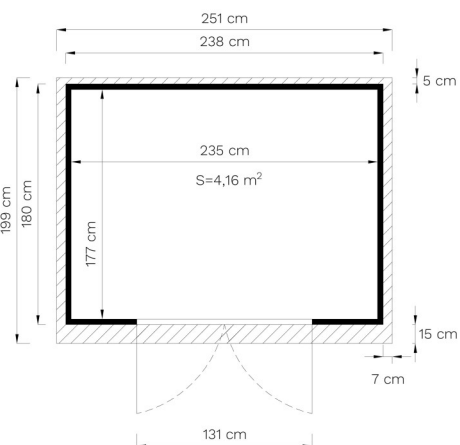

DE - Technische Änderungen vorbehalten.

Alle Maße sind ca. Maße.

EN - Technical modifications reserved.

All dimensions are approximate dimensions.

BSHPE6x80T

BSHPE6x80TS

BSHPE6x80T

ID	Details in mm (Tolerance/Toleranz ...+ 2mm)	Pcs.	ID	Details in mm (Tolerance/Toleranz ...+ 2mm)	Pcs.
918	16 x 1174 x 1770 	x 2	231	42 x 1174 x 1703 	x 4
232	42 x 540 x 1703 	x 2	317	30 x 665 x 1655 	x 2
325	42 x 518 x 1703  	x 1	324	42 x 518 x 1174  	x 1
319	42 x 365 x 1714 	x 1	318	42 x 365 x 1714 	x 1
321	42 x 361 x 1174 	x 1	320	42 x 361 x 1174 	x 1
839	28 x 80 x 1770 	x 4	920	28 x 28 x 1174 	x 12
804	28 x 28 x 962 	x 4	817	28 x 28 x 1245 	x 4
822	28 x 28 x 1312 	x 1	639	12 x 90 x 995 	x 4
645	12 x 90 x 1057 	x 2	623	12 x 70 x 1680 	x 11
603	12 x 70 x 360 	x 7	601	12 x 70 x 180 	x 5
590	12 x 42 x 1680 	x 4	568	12 x 42 x 360 	x 2

BSHPE6x80T

ID	Details in mm (Tolerance/Toleranz ...+ 2mm)	Pcs.	ID	Details in mm (Tolerance/Toleranz ...+ 2mm)	Pcs.
565	12 x 42 x 180 	x 2	929	12 x 42 x 807 	x 2
927	12 x 42 x 774 	x 1	928	12 x 42 x 703 	x 2
703	15 x 15 x 529 	x 4	1000	15 x 15 x 384 	x 4
540	1 x 1000 x 2600 	x 2	526	1 x 500 x 2600 	x 1
628	12 x 90 x 201 	x 3	1552	3 x 540 x 395 	x 2
1505	Ø4,5 x 50 	x115	1506	Ø3,5 x 35 	x200
1507	Ø3,5 x 30 	x 50	1509	Ø3 x 19 	x 32
1512	Ø1,4 x 25 	x 28	1513	Ø3 x 10 	x160
1516		x 6	1518		x 1
1517		x 2	516	12 x 830 x 1150 	x 3
693	12 x 830 x 830 	x 3	323	42 x 185 x 1174 	x 1
322	12 x 185 x 1174 	x 1	1556		x 1
1508	Ø4 x 25 	x 8			

BSHPE6x80T

BSHPE6x80T

13.

14.

15.

15.1

(NB! 47 mm BSHPE6x80TS
Amrum 3 Plus)

57 mm

15.2

44 mm

16.

17.

BSHPE6x80T

BSHPE6x80T

BSHPE6x80T