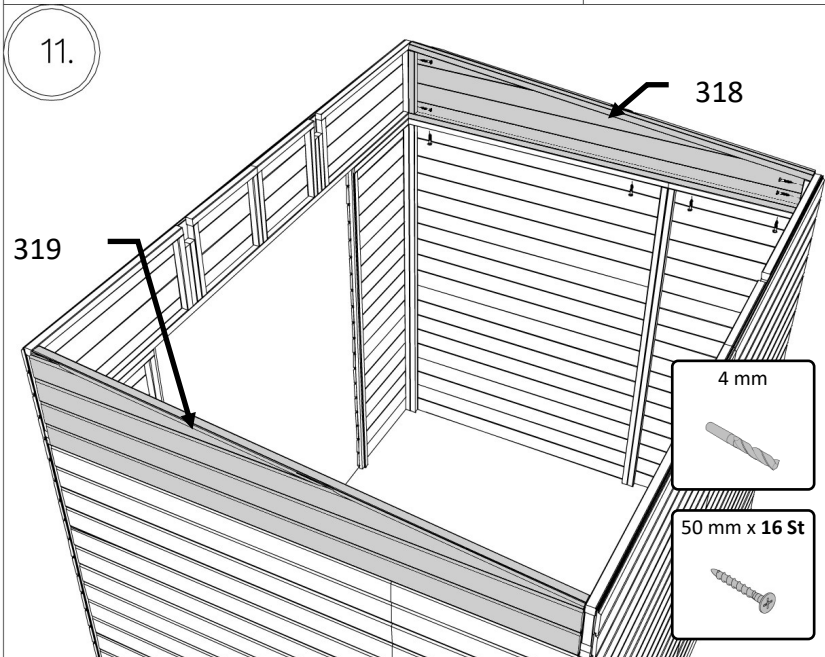

DE - Technische Änderungen vorbehalten.

Alle Maße sind ca. Maße.

EN - Technical modifications reserved.

All dimensions are approximate dimensions.

BSHPE6x80T

BSHPE6x80TS

BSHPE6x80T

ID	Details in mm (Tolerance/Toleranz ...+ 2mm)	Pcs.	ID	Details in mm (Tolerance/Toleranz ...+ 2mm)	Pcs.
918	16 x 1174 x 1770 	x 2	231	42 x 1174 x 1703 	x 4
232	42 x 540 x 1703 	x 2	317	30 x 665 x 1655 	x 2
325	42 x 518 x 1703  	x 1	324	42 x 518 x 1174  	x 1
319	42 x 365 x 1714 	x 1	318	42 x 365 x 1714 	x 1
321	42 x 361 x 1174 	x 1	320	42 x 361 x 1174 	x 1
839	28 x 80 x 1770 	x 4	920	28 x 28 x 1174 	x 12
804	28 x 28 x 962 	x 4	817	28 x 28 x 1245 	x 4
822	28 x 28 x 1312 	x 1	639	12 x 90 x 995 	x 4
645	12 x 90 x 1057 	x 2	623	12 x 70 x 1680 	x 11
603	12 x 70 x 360 	x 7	601	12 x 70 x 180 	x 5
590	12 x 42 x 1680 	x 4	568	12 x 42 x 360 	x 2

BSHPE6x80T

ID	Details in mm (Tolerance/Toleranz ...+ 2mm)	Pcs.	ID	Details in mm (Tolerance/Toleranz ...+ 2mm)	Pcs.
565	12 x 42 x 180 	x 2	929	12 x 42 x 807 	x 2
927	12 x 42 x 774 	x 1	928	12 x 42 x 703 	x 2
703	15 x 15 x 529 	x 4	1000	15 x 15 x 384 	x 4
540	1 x 1000 x 2600 	x 2	526	1 x 500 x 2600 	x 1
628	12 x 90 x 201 	x 3	1552	3 x 540 x 395 	x 2
1505	Ø4,5 x 50 	x115	1506	Ø3,5 x 35 	x200
1507	Ø3,5 x 30 	x 50	1509	Ø3 x 19 	x 32
1512	Ø1,4 x 25 	x 28	1513	Ø3 x 10 	x160
1516		x 6	1518		x 1
1517		x 2	516	12 x 830 x 1150 	x 3
693	12 x 830 x 830 	x 3	323	42 x 185 x 1174 	x 1
322	12 x 185 x 1174 	x 1	1556		x 1
1508	Ø4 x 25 	x 8			

BSHPE6x80T

Ø 4 mm

Ø 8 mm

BSHPE6x80T

6.

7.

7.1

7.2

BSHPE6x80T

BSHPE6x80T

13.

14.

15.

15.1

(NB! 47 mm BSHPE6x80TS
Amrum 3 Plus)

57 mm