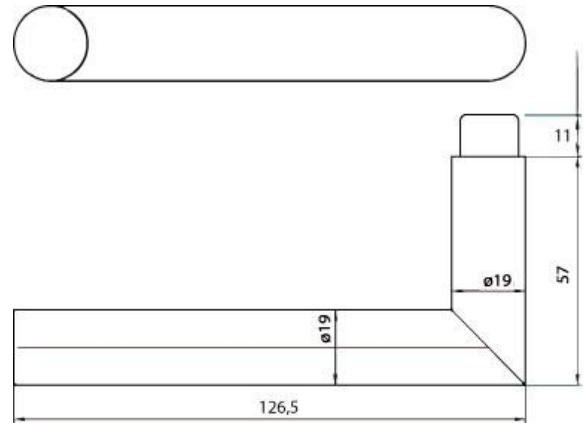

Produkt navn: Dørgreb L-Form, Sirius
316 stål. Ø19 mm, uden rosetter

Varenr.: 10354
EAN nr.: 5704314103543
DB nr.: 1983729

Foto:

Tegning:

Produktinformation:

Materiale: AISI 316 stål
Overflade finish: Børstet
Grebs radius ved dør: Ø19 mm
Højde: 19 mm
Bredde: 126,5
Dybde: 57 mm

Garanti: Vi har 2 års reklamationsret

Produktspecifikation:

19 mm L-form, Sirius, i rustfri syrefast stål uden rosetter. Ind-/udvendig. Passer til dørtykkelse op til 70 mm. Leveres i plastpose inkl 1 stk. 8x8x110 mm dørgrebspind.