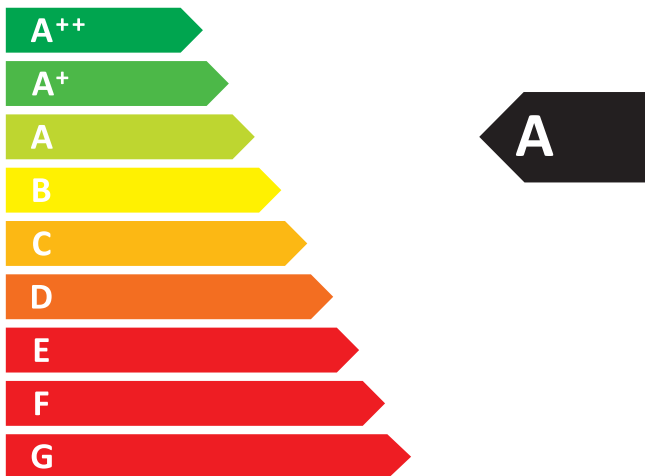

ENERG

енергия · ενεργεια

LC-140 Zibro made

by Toyotomi

LC-140

4,0
kW

ENERGIA · ЕНЕРГИЯ · ΕΝΕΡΓΕΙΑ · ENERGIJA · ENERGY · ENERGIE · ENERGI

2015/1186