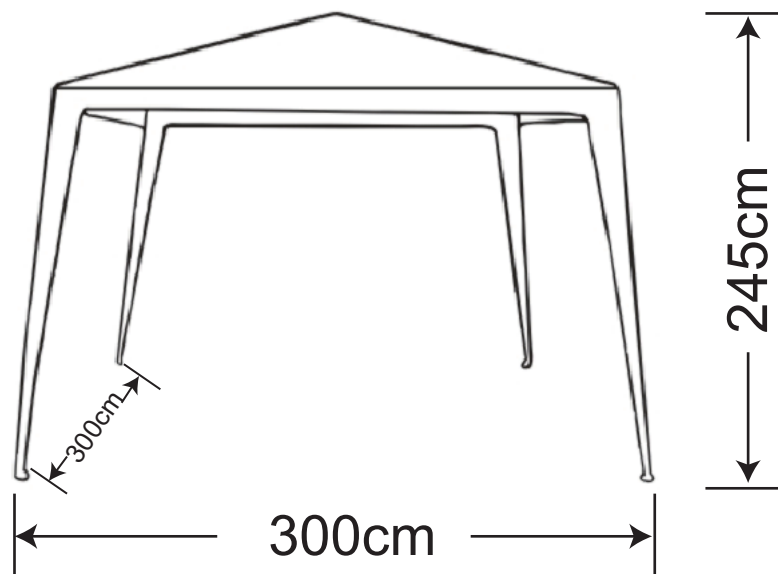

9707237

Pavillon hvid PE
3x3x2,45 mtr. u/sider

1#  4pcs	4#  4pcs	 4pcs	 8pcs	 1pcs
2#  12pcs	5#  4pcs	 1pc		
3#  4pcs		 4pcs		