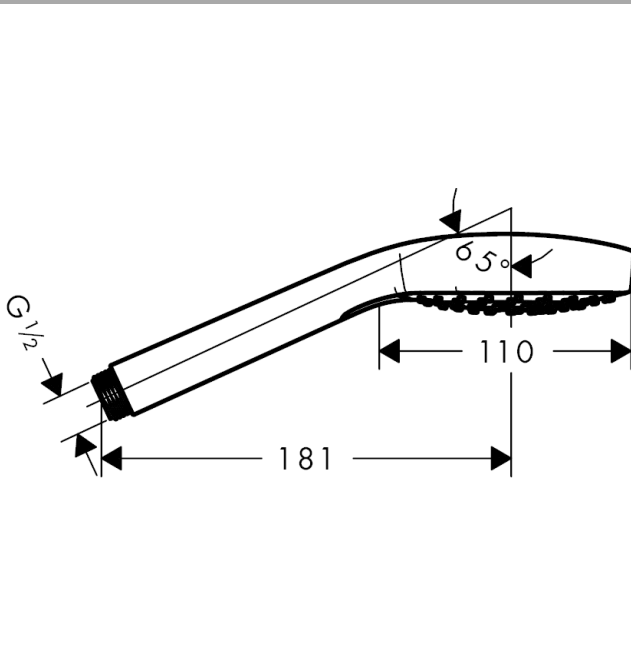

Måltegning