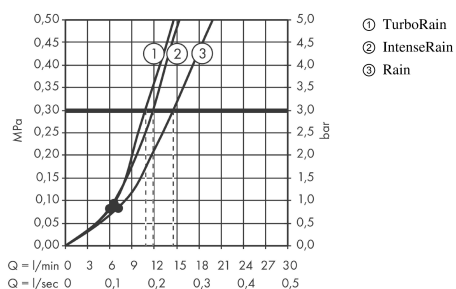

Gennemløbsdiagram

Værdierne for forbruget blev målt praksisorienteret og med de tilsvarende armaturer (termostat/blander/indbygget ventil).