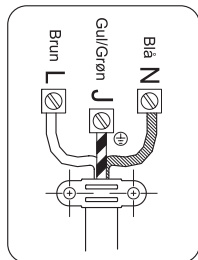

60mm

85mm

DKS-504 ADVARSELS INSTRUKTION

1. Pas på med ikke at klippe jordlederen (gul/grøn) for kort.
2. Der skal bruges 3G0,75mm² 3G1,0mm² eller 3G1,5mm² ledning for tilslutning af dette produkt.

Så meget må du max. belaste din forlængerledning

Max Watt	Kvadraten på din ledning	Max længde på din forlængerledning
2300W/10A	0.75mm ²	5m
	1.0mm ²	30m
2990W/13A	1.0mm ²	5m
	1.5mm ²	30m
3680W/16A	1.0mm ²	2m
	1.5mm ²	30m