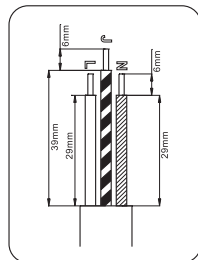

60mm

85mm

DKS-504 ADVARSELS INSTRUKTION

1. Pas på med ikke at klippe jordlederen (gul/grøn) for kort.
2. Der skal bruges 3G0,75mm² 3G1,0mm² eller 3G1,5mm² ledning for tilslutning af dette produkt.

Så meget må du max. belaste din forlængerledning

Max Watt	Kvadraten på din ledning	Max længde på din forlængerledning
2300W/10A	0.75mm ²	5m
	1.0mm ²	30m
2990W/13A	1.0mm ²	5m
	1.5mm ²	30m
3680W/16A	1.0mm ²	2m
	1.5mm ²	30m