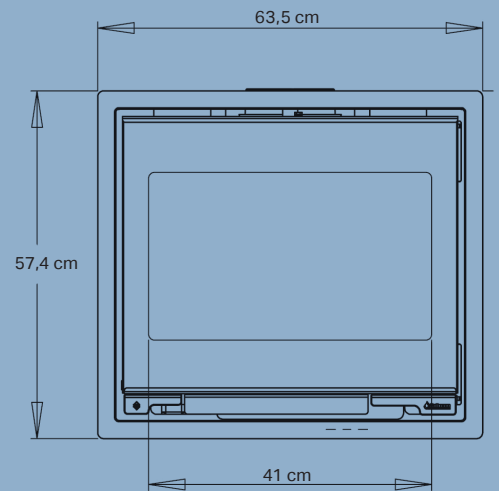

## Specifikationer

Nominel effekt	7,0 kW
Opvarmer	30-140 m <sup>2</sup>
Røgafgang	Ø15 cm top/bag
Afstand til brændbart materiale	Bagud 25 cm, til siden 30 cm
Brændkammerbredde	41 cm
Mål (HxBxD)	57,4 x 63,5 x 46 cm
Vægt	77 kg
Farve/Materiale	Sort pladejern
Virkningsgrad	78%
Godkendelser	NS3058, CE, EN13240 & Ecodesign 2022
Inkl. Aduro-tronic automatik	✓
Energiklasse	A
Energieffektivitetsindeks	105,1