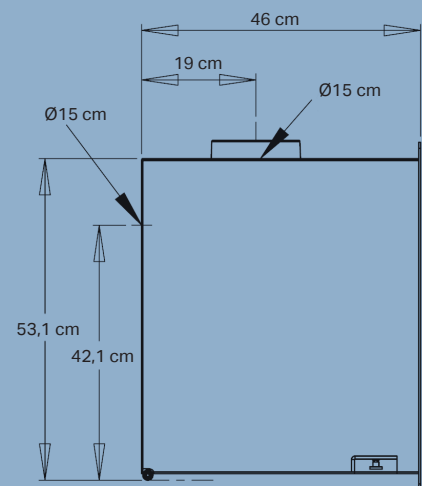

## Specifikationer

Nominel effekt	7,0 kW
Opvarmer	30-140 m <sup>2</sup>
Røgafgang	Ø15 cm top/bag
Afstand til brændbart materiale	Bagud 25 cm, til siden 30 cm
Brændkammerbredde	41 cm
Mål (HxBxD)	57,4 x 63,5 x 46 cm
Vægt	77 kg
Farve/Materiale	Sort pladejern
Virkningsgrad	78%
Godkendelser	NS3058, CE, EN13240 & Ecodesign 2022
Inkl. Aduro-tronic automatik	✓
Energiklasse	A
Energieffektivitetsindeks	105,1