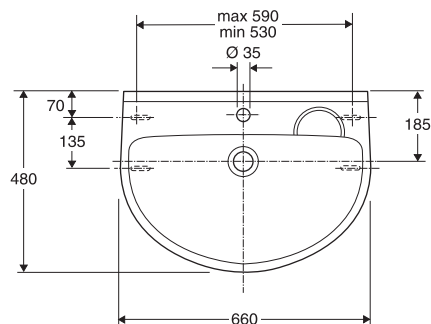

Ifö Cera håndvaske 2322 og 2332

for montering på bæring eller møbelskab 99990

	Ifö nr	VVS nr hvid
570x435 mm, fleksibel bæringafstand	23220	623062.100
660x480, fleksibel bæringafstand	23320	623063.100

Fremstilles i følgende farver:
Hvid, Silkehvid, Perlehvid, Ceragrå

Passende for 240 og 260 mm DEFA bæring

2322 håndvasken passende til møbelskab 99990

2322, 570x435 mm

DIS 0840

Håndvaskens overkant

2332, 660x480 mm

DIS 0841

OBS!

Ved installation af håndvask med søjle, bestemmer søjlen vaskens overkant. Ved måltagning for bæring skal håndvasken placeres på søjlen.

Måltolerance $\pm 2\%$