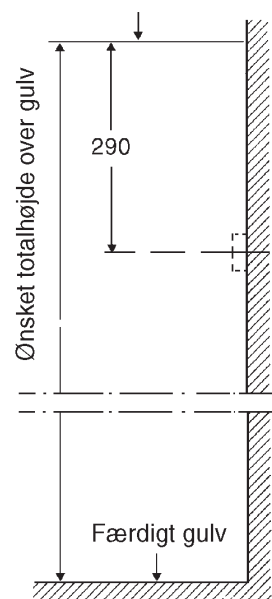

Ifö Cera håndvaske 2322 og 2332

for montering på bæring eller møbelskab 99990

	Ifö nr	VVS nr hvid
570x435 mm, fleksibel bæringafstand	23220	623062.100
660x480, fleksibel bæringafstand	23320	623063.100

Fremstilles i følgende farver:
Hvid, Silkehvid, Perlehvid, Ceragrå

Passende for 240 og 260 mm DEFA bæring

2322 håndvasken passende til møbelskab 99990

2322, 570x435 mm

DIS 0840

Håndvaskens overkant

2332, 660x480 mm

DIS 0841

OBS!

Ved installation af håndvask med søjle, bestemmer søjlen vaskens overkant. Ved måltagning for bæring skal håndvasken placeres på søjlen.

Måltolerance $\pm 2\%$