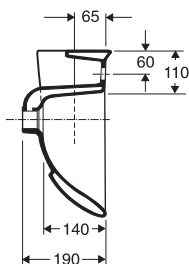

Ifö Cera håndvaske 2322 og 2332

for montering på bæring eller møbelskab 99990

	Ifö nr	VVS nr hvid
570x435 mm, fleksibel bæringafstand	23220	623062.100
660x480, fleksibel bæringafstand	23320	623063.100

Fremstilles i følgende farver:
Hvid, Silkehvid, Perlehvid, Ceragrå

Passende for 240 og 260 mm DEFA bæring

2322 håndvasken passende til møbelskab 99990

2322, 570x435 mm

DIS 0840

Håndvaskens overkant

2332, 660x480 mm

DIS 0841

OBS!

Ved installation af håndvask med søjle, bestemmer søjlen vaskens overkant. Ved måltagning for bæring skal håndvasken placeres på søjlen.

Måltolerance $\pm 2\%$