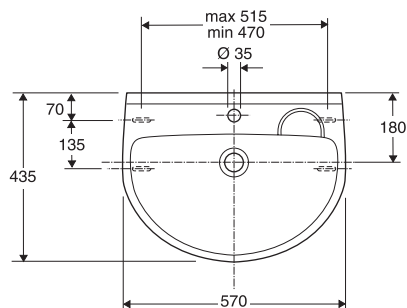

Ifö Cera håndvaske 2322 og 2332

for montering på bæring eller møbelskab 99990

	Ifö nr	VVS nr hvid
570x435 mm, fleksibel bæringafstand	23220	623062.100
660x480, fleksibel bæringafstand	23320	623063.100

Fremstilles i følgende farver:
Hvid, Silkehvid, Perlehvid, Ceragrå

Passende for 240 og 260 mm DEFA bæring

2322 håndvasken passende til møbelskab 99990

2322, 570x435 mm

DIS 0840

Håndvaskens overkant

2332, 660x480 mm

DIS 0841

OBS!

Ved installation af håndvask med søjle, bestemmer søjlen vaskens overkant. Ved måltagning for bæring skal håndvasken placeres på søjlen.

Måltolerance $\pm 2\%$