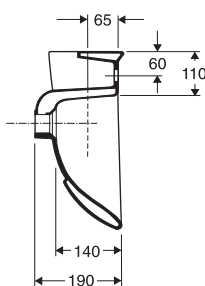

Ifö Cera håndvaske 2322 og 2332

for montering på bæring eller møbelskab 99990

	Ifö nr	VVS nr hvid
570x435 mm, fleksibel bæringafstand	23220	623062.100
660x480, fleksibel bæringafstand	23320	623063.100

Fremstilles i følgende farver:
Hvid, Silkehvid, Perlehvid, Ceragrå

Passende for 240 og 260 mm DEFA bæring

2322 håndvasken passende til møbelskab 99990

2322, 570x435 mm

DIS 0840

Håndvaskens overkant

2332, 660x480 mm

DIS 0841

OBS!

Ved installation af håndvask med søjle, bestemmer søjlen vaskens overkant. Ved måltagning for bæring skal håndvasken placeres på søjlen.

Måltolerance $\pm 2\%$