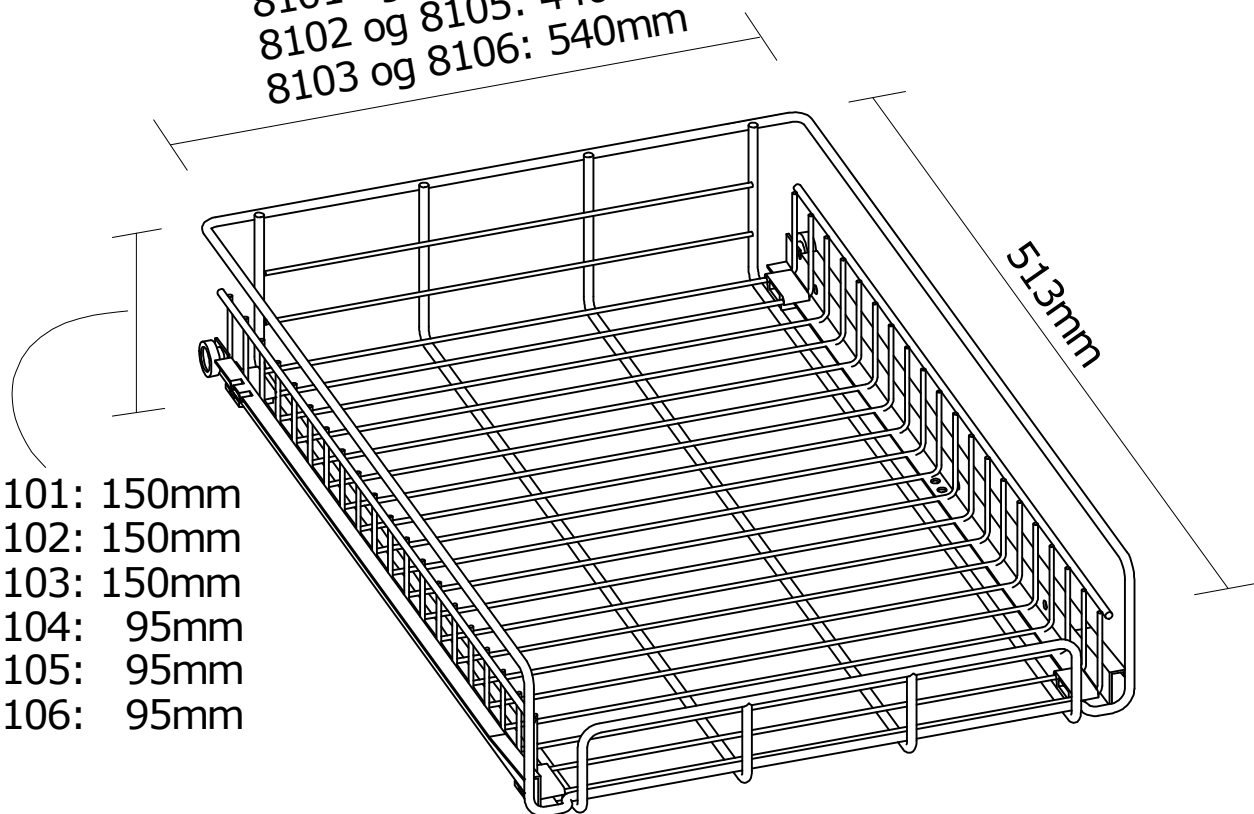

Trådkurv:

8101
8102
8103
8104
8105
8106

8101 og 8104: 340mm
8102 og 8105: 440mm
8103 og 8106: 540mm

8101: 150mm
8102: 150mm
8103: 150mm
8104: 95mm
8105: 95mm
8106: 95mm

8101: 513 x 340 x 150mm
 8102: 513 x 440 x 150mm
 8103: 513 x 540 x 150mm
 8104: 513 x 340 x 95mm
 8105: 513 x 440 x 95mm
 8106: 513 x 540 x 95mm

1 x2
 6,1 x 13mm

2 x1
 3,5 x 15mm

3 x2
 6,3 x 30mm

4 x1
 3,5 x 30mm

7 x1
 500 x 21 x 18mm

8 x1
 500 x 21 x 18mm

5 x4
 30 x 14 x 9mm

9 x1
 500 x 38 x 10mm

10 x1
 500 x 38 x 10mm

6 x3
 20 x 21mm

1

2

3