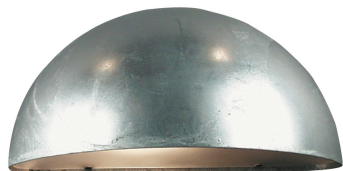

SCORPIUS MAXI | VÆGLAMPE | GALVANISERET

nordlux®

STÅL

21751031

Spænding (V): 220-240 Volt
IP-vurdering: IP33
Maksimal pæreeffekt (W): 60W
Klasse (klasse 1, klasse 2, klasse 3): Klasse 1 (Jord)
Pærefatning: E27
Parallelforbindelse: True

Primært materiale: Galvaniseret stål
Sekundært materiale: Plast
Glasfarve: Satineret
Egnet til kystnære områder: True
Farve: Galvaniseret stål

- Tidløst design • Indbygget parallelforbindelse
- Holdbart materiale, der er velegnet til barskt vejr • 15 års garanti på omfattende korrosion

Scorpius Maxi væglampe til udendørs brug er i et klassisk og tidløst design. Scorpius har mange anvendelsesmuligheder – den passer perfekt ved hoveddøren, ved indgangen, på plankeværket eller i trappeopgangen. Den kan bruges alene eller flere ved siden af hinanden

Den galvaniserede overflade gør lampen modstandsdygtig i det nordiske klima. Vi anbefaler lamper i galvaniseret stål til kystnære områder.