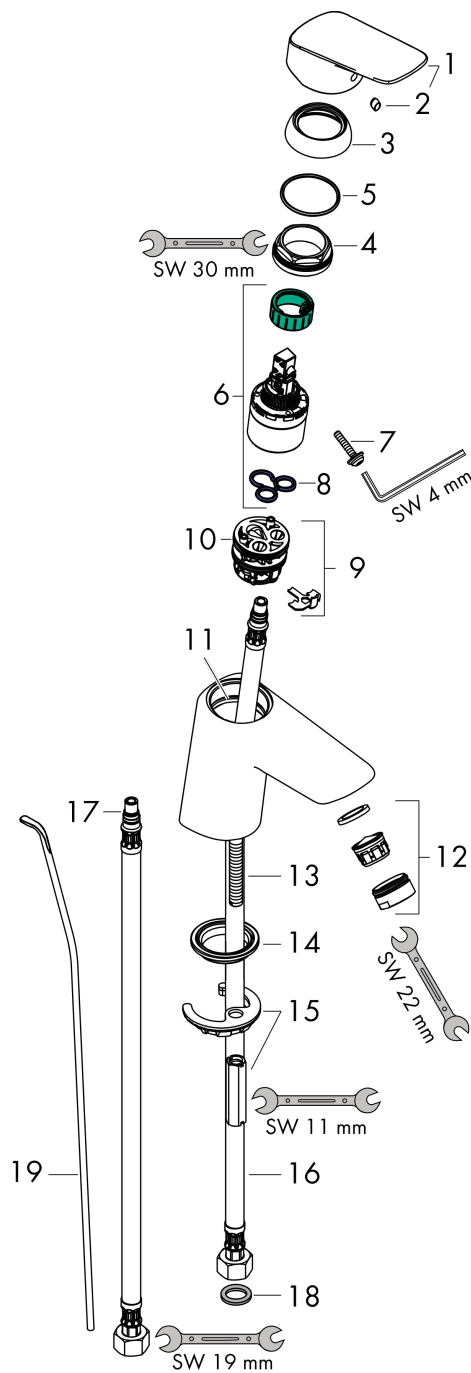

#### Måltegning

#### Gennemløbsdiagram

**MyCube**  
**MyCube M 1-grebs håndvaskarmatur**  
Overflader : krom Art.Nr.: 71010000

## Sprængskitse

Konstruktionsår: >11/14

## Reservedelsliste

Konstruktionsår: &gt;11/14

Pos.	Beskrivelse	Art.Nr.	PC	PU
1	Greb	92224000	-	1
2	Grebprop	96338000	-	1
3	Kappe	97406000	-	1
4	Møtrik	97209000	-	1
5	O-ring 32x2	98193000	-	1
6	Kartusche kpl.	92730000	-	1
7	Sikringsskrue	95140000	-	1
8	Tætning	95008000	-	1
9	Adapter til kartusche	98750000	-	1
10	O-ring 30x2	98186000	-	1
11	O-ring 35x2	92604000	-	1
12	Luftblander M24x1 (5 l/min)	92372000	-	1
13	Skruer M8 x 68	97736000	-	1
14	Tætning Ø 42	98722000	-	1
15	Befæstigelse med omløber kpl.	96016000	-	1
16	Tilslutningsslange 450 mm M8x0,75 G3/8	97206000	-	1
17	O-ring 7x1,5	98422000	-	1
18	Løft-op stang	96657000	-	1
a	Afløbsventil	92168000	-	1