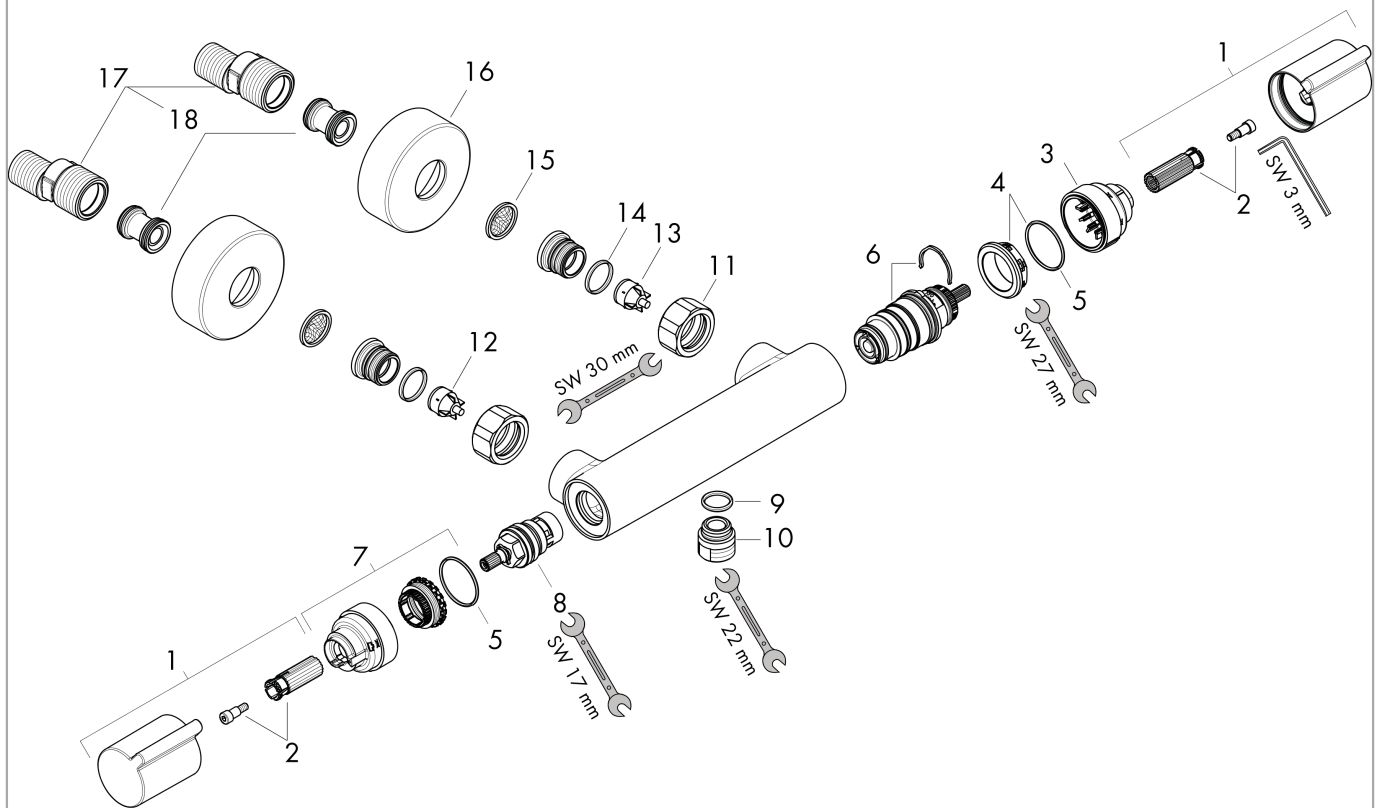

#### Måltegning

#### Gennemløbsdiagram

Versostat

Versostat<sup>2</sup> brusermøstet

Overflader : krom Art.Nr.: 15368000

## Sprængskitse

Konstruktionsår: >01/14

**Versostat**
**Versostat<sup>2</sup> brusermøstet**

Overflader : krom Art.Nr.: 15368000

**Reservedelsliste**

Konstruktionsår: &gt;01/14

Pos.	Beskrivelse	Art.Nr.	PC	PU
1	Greb	92200000	-	1
2	Snapindsats med skrue	95843000	-	1
3	Ansatsskive	95839000	-	1
4	Møtrik	98913000	-	1
5	O-ring 26x1,5	98390000	-	1
6	Temperatur reguleringsenhed	98282000	-	1
7	Ansatsskive	95841000	-	1
8	Lukkeenhed	94149000	-	1
9	Tilslutningsnippel	95392000	-	1
10	O-ring 14x2	98129000	-	1
11	Møtrikker sæt	96157000	-	1
12	Kontraventil (trykfast op til 2 MPa)	93136000	-	1
13	Kontraventil	96737000	-	1
14	O-ring 17x1,5	98137000	-	1
15	Sitætning	96922000	-	1
16	Roset Ø 68 mm	96467000	-	1
17	S-tilslutning sæt (±12 mm)	94140000	-	1
18	Lyddæmper	96429000	-	1
a	S-tilslutning sæt (±32 mm)	98592000	-	1