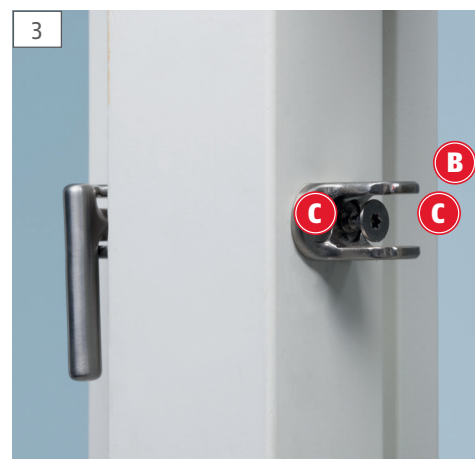

# Enkel og nem montering

Trin for trin vejledning i montage af haspe

Security Tech Germany

LINDRUCKER

ABUS-Gruppen Nordic A/S | Egeskovvej 15A  
DK- 8700 Horsens | www.abus.dk