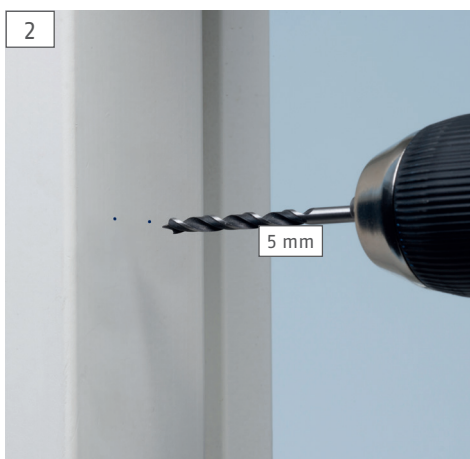

# Enkel og nem montering

Trin for trin vejledning i montage af haspe

Security Tech Germany

LINDRUCKER

ABUS-Gruppen Nordic A/S | Egeskovvej 15A  
DK- 8700 Horsens | www.abus.dk