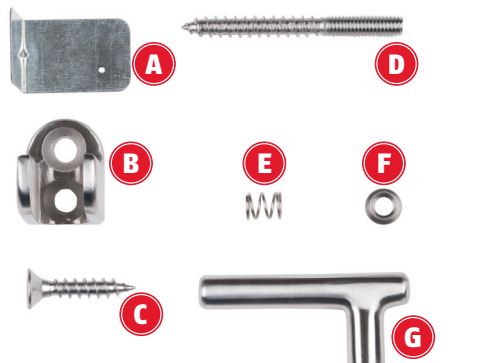

# Enkel og nem montering

Trin for trin vejledning i montage af haspe

Security Tech Germany

LINDRUCKER

ABUS-Gruppen Nordic A/S | Egeskovvej 15A  
DK- 8700 Horsens | www.abus.dk