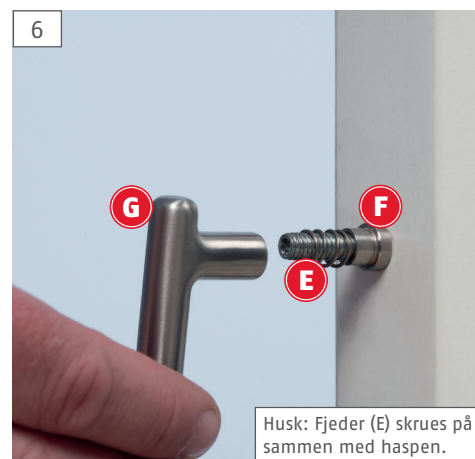

# Enkel og nem montering

Trin for trin vejledning i montage af haspe

Security Tech Germany

LINDRUCKER

ABUS-Gruppen Nordic A/S | Egeskovvej 15A  
DK- 8700 Horsens | www.abus.dk