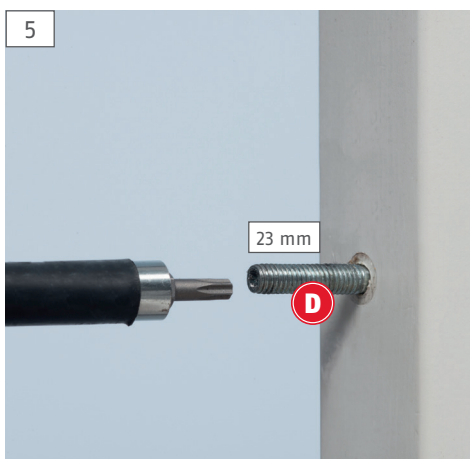

# Enkel og nem montering

Trin for trin vejledning i montage af haspe

Security Tech Germany

LINDRUCKER

ABUS-Gruppen Nordic A/S | Egeskovvej 15A  
DK- 8700 Horsens | www.abus.dk