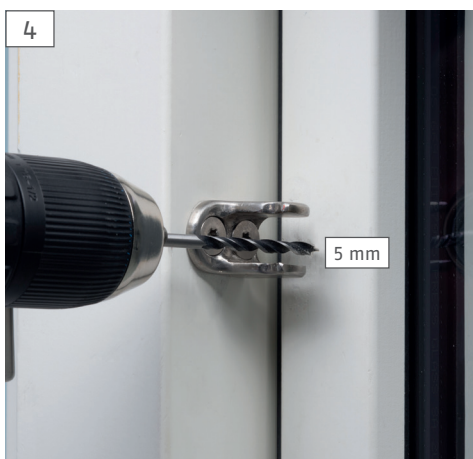

# Enkel og nem montering

Trin for trin vejledning i montage af haspe

Security Tech Germany

LINDRUCKER

ABUS-Gruppen Nordic A/S | Egeskovvej 15A  
DK- 8700 Horsens | www.abus.dk