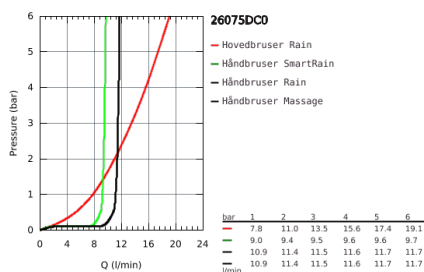

26 075 DC0 EUPHORIA 310 BRUSESISTEM MED TERMOSTAT TIL VÆGMONTERING

PRODUKTBESKRIVELSE

- Farve: Supersteel
- bestående af:
 - vandret svingbar 450 mm brusearm
 - termostat med Aquadimmer-funktion
 - muliggør skift mellem:
 - Hovedbruser metal Rainshower Cosmopolitan 310 (27 477 000)
 - stråletype: Rain
 - med kugleled
 - vridningsvinkel $\pm 15^\circ$
 - Euphoria 110 Massage håndbruser (27 221 000)
 - glideelementets højde er justerbart
 - Silverflex bruseslange 1.750 mm (28 388)
 - GROHE TurboStat kompakt termostatelement
 - med GROHE SafeStop ved 38°C
 - GROHE SafeStop Plus valgfri temperaturbegrænser på 43°C inkluderet
 - GROHE DreamSpray perfekt spraymønster
 - GROHE Long-Life-belægning
 - Indvendig vandføring for længere levetid
 - SpeedClean antikalksystem
 - TwistStop for at undgå snoede bruseslanger
 - GROHE MetalGrip ergonomisk formet metal håndtag
 - kan anvendes til gennemstrømsvarmer fra 18 kW/h
 - min. gennembløb 7 l/min.
 - valgfri opgradering: GROHE EasyReach bakke (26 362)