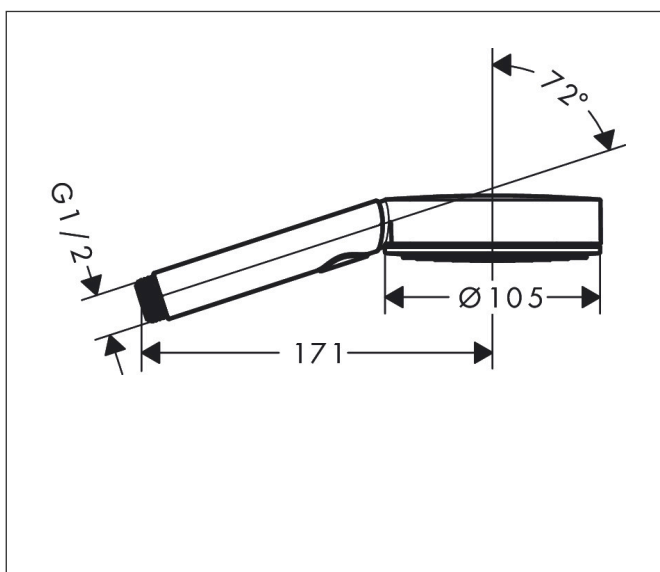

Tegning

Koder/standarder

- PIX 17565/1A

Funktioner

- bruserstørrelse: 105 mm
- stråletype: PowderRain, IntenseRain, Massagestråle
- praktisk strålevalg via Select-knappen
- maks. gennemstrømningsmængde ved 3 bar: 11,4 l/min
- gennemstrømningsmængde PowderRain-stråle (ved 3 bar): 11,4 l/min
- gennemstrømningsmængde massagestråle (ved 3 bar): 9 l/min
- gennemstrømningsmængde IntenseRain stråle (ved 3 bar): 11,4 l/min
- med isoleret vandføring
- skylbar si
- tilslutningsgevind G 1/2

Teknologi

Stråletyper