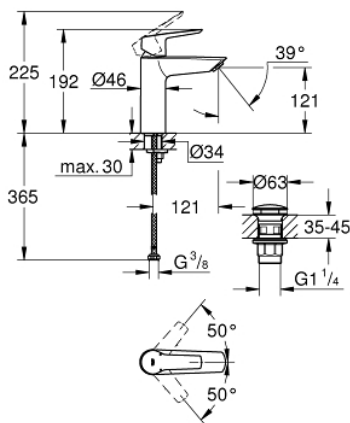

23 575 002 START HÅNDVASKARMATUR

PRODUKTBESKRIVELSE

- Ethulsmontage
- metalgreb
- GROHE SilkMove 28mm keramisk patron
- justerbar volumenbegrænser
- med temperaturbegrænser
- GROHE StarLight-krombelægning
- GROHE EcoJoy mousseur 5,7 l/min
- GROHE Zero isolerede indre vandveje - bly- og nikkelfri indeni vandhanen
- GROHE FastFixation system til hurtig montering
- includes 3-in-1 installation tool
- glat krop med pop-up ventil
- Fleksible tilslutningsslanger 3/8"

23 575 002 START HÅNDVASKARMATUR

RESERVEDELE

- 1: Kappe (Bestillingsnummer 46116000)
 - 2: Patron (Bestillingsnummer 48518000)
 - 3: Perlator (Bestillingsnummer 48159000)
 - 4: Monteringsset til Zedra / Minta (Bestillingsnummer 46645000)
 - 5: Afløbsgarniture med tryk-åben (Bestillingsnummer 65807000)
 - 6: Montagenøgle til håndvask-, bidet - og batterier (Bestillingsnummer 19017000)*
- * Valgfrit tilbehør