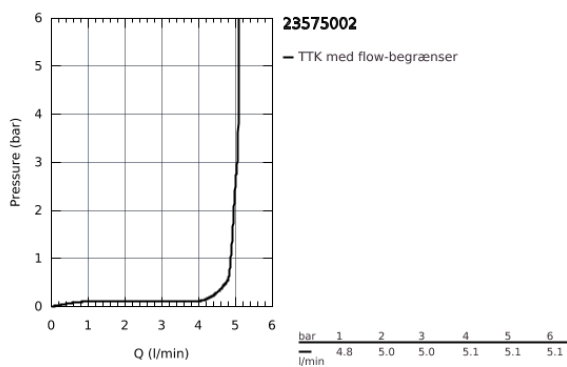

23 575 002 START HÅNDVASKARMATUR

PRODUKTBESKRIVELSE

- Ethulsmontage
- metalgreb
- GROHE SilkMove 28mm keramisk patron
- justerbar volumenbegrænser
- med temperaturbegrænser
- GROHE StarLight-krombelægning
- GROHE EcoJoy mousseur 5,7 l/min
- GROHE Zero isolerede indre vandveje - bly- og nikkelfri indeni vandhanen
- GROHE FastFixation system til hurtig montering
- includes 3-in-1 installation tool
- glat krop med pop-up ventil
- Fleksible tilslutningsslanger 3/8"