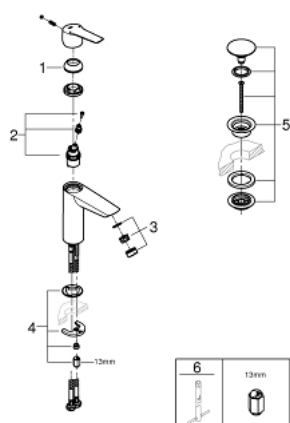

23 575 002 START HÅNDVASKARMATUR

PRODUKTBESKRIVELSE

- Ethulsmontage
- metalgreb
- GROHE SilkMove 28mm keramisk patron
- justerbar volumenbegrænser
- med temperaturbegrænser
- GROHE StarLight-krombelægning
- GROHE EcoJoy mousseur 5,7 l/min
- GROHE Zero isolerede indre vandveje - bly- og nikkelfri indeni vandhanen
- GROHE FastFixation system til hurtig montering
- includes 3-in-1 installation tool
- glat krop med pop-up ventil
- Fleksible tilslutningsslanger 3/8"

23 575 002 START HÅNDVASKARMATUR

RESERVEDELE

- 1: Kappe (Bestillingsnummer 46116000)
 - 2: Patron (Bestillingsnummer 48518000)
 - 3: Perlator (Bestillingsnummer 48159000)
 - 4: Monteringsset til Zedra / Minta (Bestillingsnummer 46645000)
 - 5: Afløbsgarniture med tryk-åben (Bestillingsnummer 65807000)
 - 6: Montagenøgle til håndvask-, bidet - og batterier (Bestillingsnummer 19017000)*
- * Valgfrit tilbehør