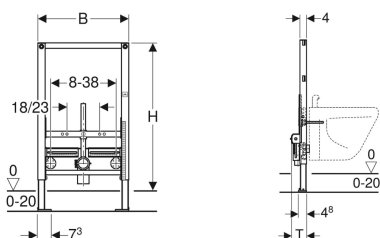

Geberit Duofix bidet-element, 82 cm, universel

Eksempelbillede

Anvendelser

- Til let byggeri
- Til montering i halvhøje installationsvægge med fast bagvæg
- Til montering i halvhøje Geberit Duofix systemvægge
- Til væghængte bideter med håndvaskarmatur
- Til gulvkonstruktioner 0–20 cm

Egenskaber

- Selvstøttende ramme pulverlakeret
- Ramme med borehuller \varnothing 9 mm til fastgørelse i træskelet
- Fodstøtte forzinket

- Fodstøtte indstillelig 0–20 cm
- Fodstøtte med skridsikring
- Fodpladedybde der passer til montering i U-profiler UW 50 og UW 75 og Geberit Duofix-systemskinner
- Fodplader kan vendes
- Fastgørelsesafstand væghængt bidet 18 eller 23 cm
- Bidetbeslag højdeindstilleligt
- Beslag til afløbsbøjning, højdeindstillelig og lydisolaret
- Armaturbeslag bredde- og højdeindstillelige

Tekniske data

Materiale | Stål

Leverancens indhold

- Afløbsbøjning af PE-HD, \varnothing 50 mm
- Tætning \varnothing 44/32 mm
- 2 gevindstænger M12
- Monteringsbeslag

Varenr.	WVS nr.	B	H	T
111.524.00.1	617065100	50 cm	82 cm	10 cm