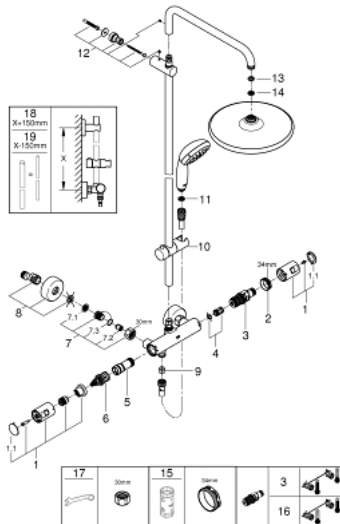

26 677 000 VITALIO START SYSTEM 250 BRUSESYSTEM MED TERMOSTAT TIL VÆGMONTERING

RESERVEDELE

- 1: Greb (Bestillingsnummer 47728000)
 - 1.1: Dækplade (Bestillingsnummer 6458500M)
 - 2: Befæstigelsesring (Bestillingsnummer 47743000)
 - 3: Termostat compact patron 1/2" (Bestillingsnummer 47439000)
 - 4: lydæmper (Bestillingsnummer 47398000)
 - 5: Foringsrør til ny GroheTherm (Bestillingsnummer 47751000)
 - 6: Aquadimmer (Bestillingsnummer 12433000)
 - 7: Kontraventil til termostatbatterier (Bestillingsnummer 47189000)
 - 7.1: Snavssamler (Bestillingsnummer 0726400M)
 - 7.2: Kontraventil til termostatbatterier (Bestillingsnummer 08565000)
 - 7.3: O-ring Ø17 x Ø2 (Bestillingsnummer 0305500M)
 - 8: S-tilslutning (Bestillingsnummer 12662000)
 - 9: Kontraventil til termostatbatterier (Bestillingsnummer 08565000)
 - 10: Glideelement (Bestillingsnummer 12140000)
 - 11: Si til håndbruser (Bestillingsnummer 0700200M)
 - 12: Bruserstangsholder (Bestillingsnummer 48423000)
 - 13: Tætning Ø18,5 x Ø12 x 2 (Bestillingsnummer 0138900M)
 - 14: Si til håndbruser (Bestillingsnummer 48007000)
 - 15: Topnøgle (Bestillingsnummer 19332000)*
 - 16: GROHE TurboStat patron 1/2" (Bestillingsnummer 47175000)*
 - 17: Specialnøgle (Bestillingsnummer 19377000)*
 - 18: Brusestang til eftermontering på brusesystem (Bestillingsnummer 48053000)*
 - 19: Brusestang til eftermontering på brusesystem (Bestillingsnummer 48054000)*
- * Valgfrit tilbehør