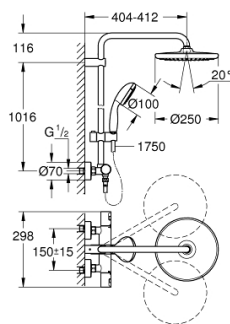

26 677 000 VITALIO START SYSTEM 250 BRUSESISTEM MED TERMOSTAT TIL VÆGMONTERING

PRODUKTBESKRIVELSE (1/2)

- bestående af:
- vandret svingbar 390 mm brusearm
- termostat med Aquadimmer-funktion
- muliggør skift mellem:
- head shower Vitalio Start 250 (26 676)
- stråletype:
- Rain
- Hovedbruser med hvid plade
- med kugleled
- Kugleled & plusmn; 10°
- GROHE EcoJoy 9,5 l/min gennemstrømningsbegrænsere
- hand shower Vitalio Start 100 (27 946)
- 2 stråletyper:
- Rain, Jet
- GROHE EcoJoy 5,7 l/min. gennemstrømningsbegrænsere
- glideelementets højde er justerbart
- shower hose VitalioFlex Comfort 1750 mm 1/2" x 1/2" (28 745)
- GROHE EcoJoy-teknologi reducerer vandforbruget og giver en perfekt gennemstrømning
- GROHE TurboStat kompakt termostatelement
- med GROHE SafeStop ved 38° C
- GROHE SafeStop Plus valgfri temperaturbegrænsere på 43°C inkluderet
- GROHE DreamSpray perfekt spraymønster
- GROHE StarLight-krombelægning
- SpeedClean antikalksystem