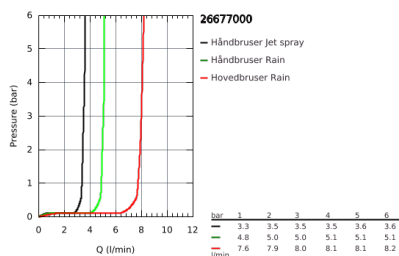

26 677 000 VITALIO START SYSTEM 250 BRUSESISTEM MED TERMOSTAT TIL VÆGMONTERING

PRODUKTBESKRIVELSE (1/2)

- bestående af:
- vandret svingbar 390 mm brusearm
- termostat med Aquadimmer-funktion
- muliggør skift mellem:
- head shower Vitalio Start 250 (26 676)
- stråletype:
- Rain
- Hovedbruser med hvid plade
- med kugleled
- Kugleled & plusmn; 10°
- GROHE EcoJoy 9,5 l/min gennemstrømningsbegrænsere
- hand shower Vitalio Start 100 (27 946)
- 2 stråletyper:
- Rain, Jet
- GROHE EcoJoy 5,7 l/min. gennemstrømningsbegrænsere
- glideelementets højde er justerbart
- shower hose VitalioFlex Comfort 1750 mm 1/2" x 1/2" (28 745)
- GROHE EcoJoy-teknologi reducerer vandforbruget og giver en perfekt gennemstrømning
- GROHE TurboStat kompakt termostatelement
- med GROHE SafeStop ved 38° C
- GROHE SafeStop Plus valgfri temperaturbegrænsere på 43°C inkluderet
- GROHE DreamSpray perfekt spraymønster
- GROHE StarLight-krombelægning
- SpeedClean antikalksystem