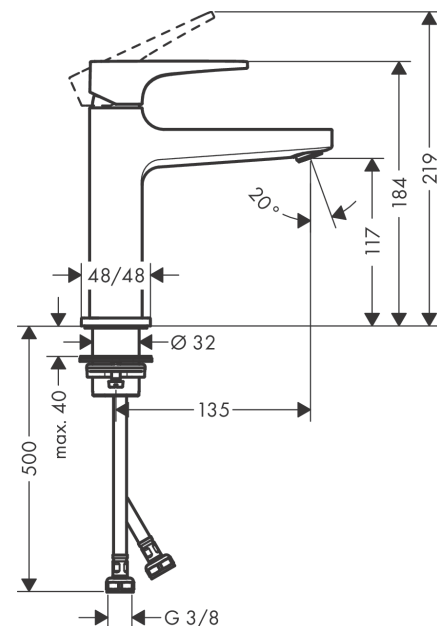

Metropol**1-grebs håndvaskarmatur 110 med vingegreb og push-open bundventil**Overflade: **Krom** Art.Nr.: **32507000****Beskrivelse****Kendetegn**

- består af: 1-grebs håndvaskarmatur, bundventil
- ComfortZone 110
- fremspring: 135 mm
- tudhøjde: 117 mm
- grebsvariant: vingegreb
- stråletype: normalstråle
- maks. gennemstrømningsmængde ved 3 bar: 5 l/min
- keramisk kartusche
- justerbar temperaturbegrænsning
- push-open bundventil G 1¼
- bundventil materiale: metal
- EU-taksonomi: maks. 6 l/min - Substantial Contribution (SC)
- STA 1488 - STA 1488_SE
- STA 1488
- STA 1488 - STA 1488 DK
- STA 1488 - STA 1488 NO
- STA 1488 - STA 1488 SE
- EPD Basin Faucets

Metropol**1-grebs håndvaskarmatur 110 med vingegreb og push-open bundventil**

Overflade: Krom Art.Nr.: 32507000

**Gennemløbsdiagram**