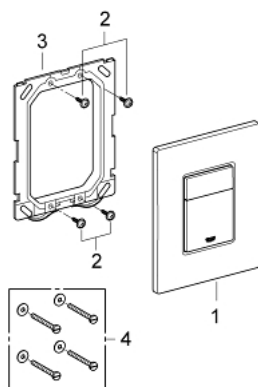

38 732 GL0 SKATE COSMOPOLITAN BETJENINGSPLADE

PRODUKTBESKRIVELSE

- Farve: Poleret Cool Sunrise
- til 2-skyls- og start/stop betjening
- til pneumatisk afløbsventil AV1
- til lodret eller vandret montage
- 156 x 197mm
- af ABS plast
- GROHE Long-Life-belægning
- GROHE Water Saving - reducerer vandforbruget og giver en perfekt gennemstrømning
- kan bruges sammen med Rapid SL og Uniset med GD2 cisterner
- Kan bruges med Rapid SLX, skakt bestilles separat 66 791 000

38 732 GL0 SKATE COSMOPOLITAN BETJENINGSPLADE

RESERVEDELE , marts 2015 – now

1: dækplade + trykknop (Bestillingsnummer 42371GL0)

2: Skrue (Bestillingsnummer 6636200M)

3: Holderamme (Bestillingsnummer 43207000)