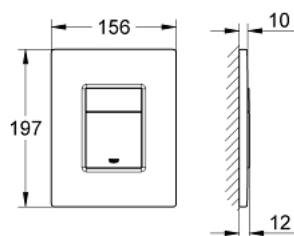

38 732 GL0 SKATE COSMOPOLITAN BETJENINGSPLADE

PRODUKTBESKRIVELSE

- Farve: Poleret Cool Sunrise
- til 2-skyls- og start/stop betjening
- til pneumatisk afløbsventil AV1
- til lodret eller vandret montage
- 156 x 197mm
- af ABS plast
- GROHE Long-Life-belægning
- GROHE Water Saving - reducerer vandforbruget og giver en perfekt gennemstrømning
- kan bruges sammen med Rapid SL og Uniset med GD2 cisterner
- Kan bruges med Rapid SLX, skakt bestilles separat 66 791 000

38 732 GL0 SKATE COSMOPOLITAN BETJENINGSPLADE

RESERVEDELE , marts 2015 – now

1: dækplade + trykknop (Bestillingsnummer 42371GL0)

2: Skrue (Bestillingsnummer 6636200M)

3: Holderamme (Bestillingsnummer 43207000)