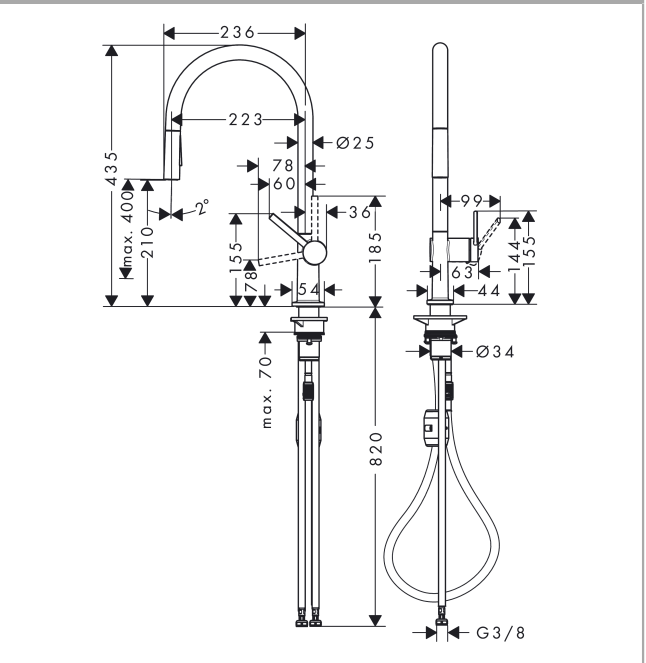

Talis M54**1-grebs køkkenarmatur 210, med udtræksbruser, 2jet**Overflade: **Krom** Art.Nr.: **72800000****Beskrivelse****Kendetegn**

- ComfortZone 210
- svingningsområde kan justeres i 4 trin på 60°, 110°, 150° or 360°
- laminarstråle, brusestråle
- låsbar brusestråle, strålen stilles tilbage ved at trykke på omskifterknappen og stilles automatisk tilbage, når grebet lukkes
- quick-connect tilslutningssslange
- maks. gennemstrømningsmængde ved 3 bar: 8 l/min
- keramisk kartusche
- G 3/8-tilslutninger
- justerbar temperaturbegrænsning
- integreret kontraventil
- længe på forlænger op til 50 cm
- armaturhul Ø 35 mm kræves
- STA 1656 - STA_1656_DK
- STA 1656 - STA_1656_NO
- STA 1656
- STA 1656 - STA 1656_SE
- EPD Kitchen Faucets

Produktdetaljer

VVS-nr.	705850804
Pris ekskl. moms	2.742,00 DKK
Pris inkl. moms *	3.427,50 DKK

Teknologi**Designpriser**

reddot winner 2020

Certifikater / Bæredygtighed**Produktbillede****Måltegning**

Talis M54

1-grebs køkkenarmatur 210, med udtræksbruser, 2jet

Overflade: Krom Art.Nr.: 72800000

Gennemløbsdiagram