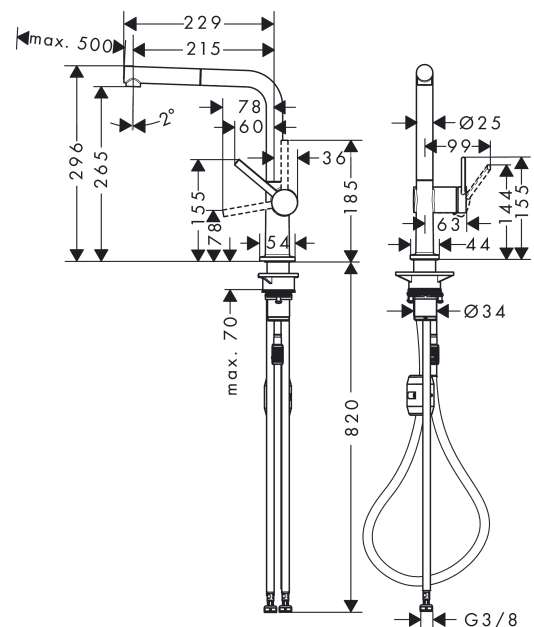

**Talis M54****1-grebs køkkenarmatur 270, med udtrækstud, 1jet**Overflade: **Mat sort** Art.Nr.: **72808670****Beskrivelse****Kendetegn**

- ComfortZone 270
- L-tud
- svingningsområde kan justeres i 4 trin på 60°, 110°, 150° or 360°
- laminarstråle
- quick-connect tilslutningsslange
- maks. gennemstrømningsmængde ved 3 bar: 8 l/min
- keramisk kartusche
- G 3/8-tilslutninger
- justerbar temperaturbegrænsning
- integreret kontraventil
- længe på forlænger op til 50 cm
- STA 1656 - STA\_1656\_DK
- STA 1656 - STA\_1656\_NO
- STA 1656
- STA 1656 - STA 1656\_SE

**Produktdetaljer**

VVS-nr.	705850501
Pris ekskl. moms	2.441,00 DKK
Pris inkl. moms *	3.051,25 DKK

**Teknologi****Designpriser****Certifikater / Bæredygtighed****Produktbillede****Måltegning**

**Talis M54**

**1-grebs køkkenarmatur 270, med udtrækstud, 1jet**

Overflade: **Mat sort** Art.Nr.: **72808670**

**Gennemløbsdiagram**