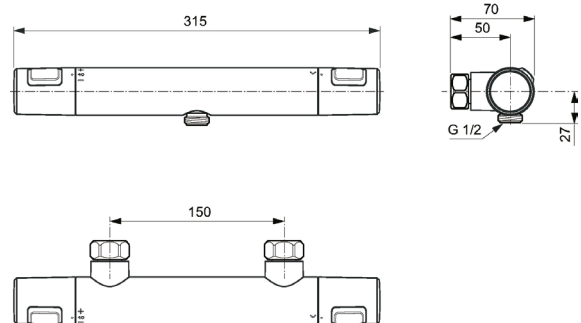

www.børma.dk

JUSTERBAR HØJDE

CERATHERM T50 BRUSETERMOSTAT VVS: 722606004

- krom
- keramisk ventiloverdel
- skoldningsspærre
- vandsparefunktion
- vingegreb i metal
- coolbody
- uden forskruinger og rosetter
- tilgange: G3/4" omløbere

MULIGT TILBEHØR:
"wrap over" shampoohylde (A861404AA)

CERATHERM T25 BRUSETERMOSTAT VVS: 722605004

- krom
- keramisk ventiloverdel
- skoldningsspærre
- vandsparefunktion
- coolbody
- uden forskruinger og rosetter
- tilgange: G3/4" omløbere

MULIGT TILBEHØR:
"wrap over" shampoohylde (A861404AA)

IDEALRAIN CT25 BRUSESYSTEM VVS: 722607804

- krom
- Ø100 mm håndbruser
- 3 strålefunktioner
- antikalkdyser
- vandbegrænser 8 l/min
- 1600 mm Idealflexslange
- Ø200 mm hovedbruser
- vandbegrænser 12 l/min.
- justerbar vægkonsol
- Ceratherm T25 brusetermostat
- coolbody
- inkl. forskr./rosetter