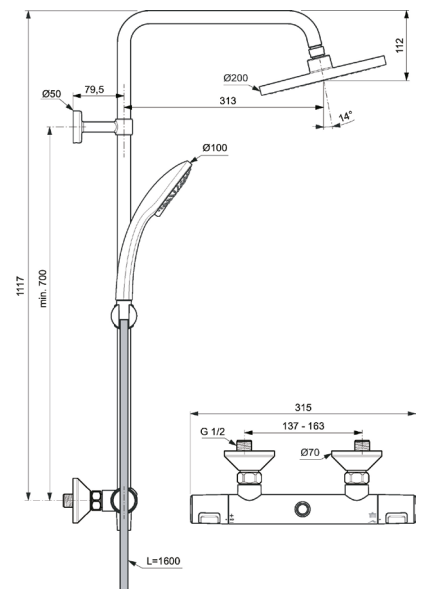

www.børma.dk

JUSTERBAR HØJDE

CERATHERM T50 BRUSETERMOSTAT VVS: 722606004

- krom
- keramisk ventiloverdel
- skoldningsspærre
- vandsparefunktion
- vingegreb i metal
- coolbody
- uden forskruinger og rosetter
- tilgange: G3/4" omløbere

MULIGT TILBEHØR:
"wrap over" shampoohylde (A861404AA)

CERATHERM T25 BRUSETERMOSTAT VVS: 722605004

- krom
- keramisk ventiloverdel
- skoldningsspærre
- vandsparefunktion
- coolbody
- uden forskruinger og rosetter
- tilgange: G3/4" omløbere

MULIGT TILBEHØR:
"wrap over" shampoohylde (A861404AA)

IDEALRAIN CT25 BRUSESYSTEM VVS: 722607804

- krom
- Ø100 mm håndbruser
- 3 strålefunktioner
- antikalkdyser
- vandbegrænser 8 l/min
- 1600 mm Idealflexslange
- Ø200 mm hovedbruser
- vandbegrænser 12 l/min.
- justerbar vægkonsol
- Ceratherm T25 brusetermostat
- coolbody
- inkl. forskr./rosetter

MULIGT TILBEHØR:
Forlængerstykke 150 mm (A861379AA)
Forlængerstykke 300 mm (A861380AA)