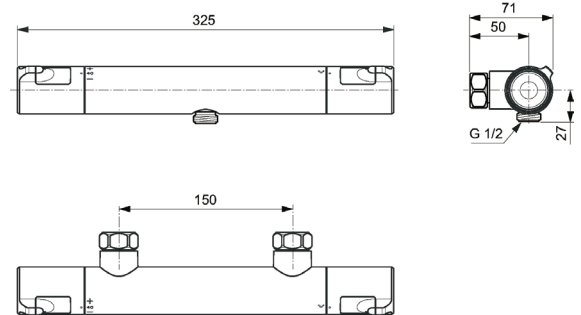

NY GENERATION

CERATHERM T

Smart & praktisk

Tilbehør: praktisk wrap over hylde
mulighed for shampoohylde uden at bore huller i væggen

T25

IDEALRAIN CT25

T50

BØRMA
NÅR KVALITET ER VIGTIGT

www.børma.dk

JUSTERBAR HØJDE

CERATHERM T50 BRUSETERMOSTAT VVS: 722606004

- krom
- keramisk ventiloverdel
- skoldningsspærre
- vandsparefunktion
- vingegreb i metal
- coolbody
- uden forskruinger og rosetter
- tilgange: G3/4" omløbere

MULIGT TILBEHØR:
"wrap over" shampoohylde (A861404AA)

CERATHERM T25 BRUSETERMOSTAT VVS: 722605004

- krom
- keramisk ventiloverdel
- skoldningsspærre
- vandsparefunktion
- coolbody
- uden forskruinger og rosetter
- tilgange: G3/4" omløbere

MULIGT TILBEHØR:
"wrap over" shampoohylde (A861404AA)

IDEALRAIN CT25 BRUSESYSTEM VVS: 722607804

- krom
- Ø100 mm håndbruser
- 3 strålefunktioner
- antikalkdyser
- vandbegrænser 8 l/min
- 1600 mm Idealflexslange
- Ø200 mm hovedbruser
- vandbegrænser 12 l/min.
- justerbar vægkonsol
- Ceratherm T25 brusetermostat
- coolbody
- inkl. forskr./rosetter