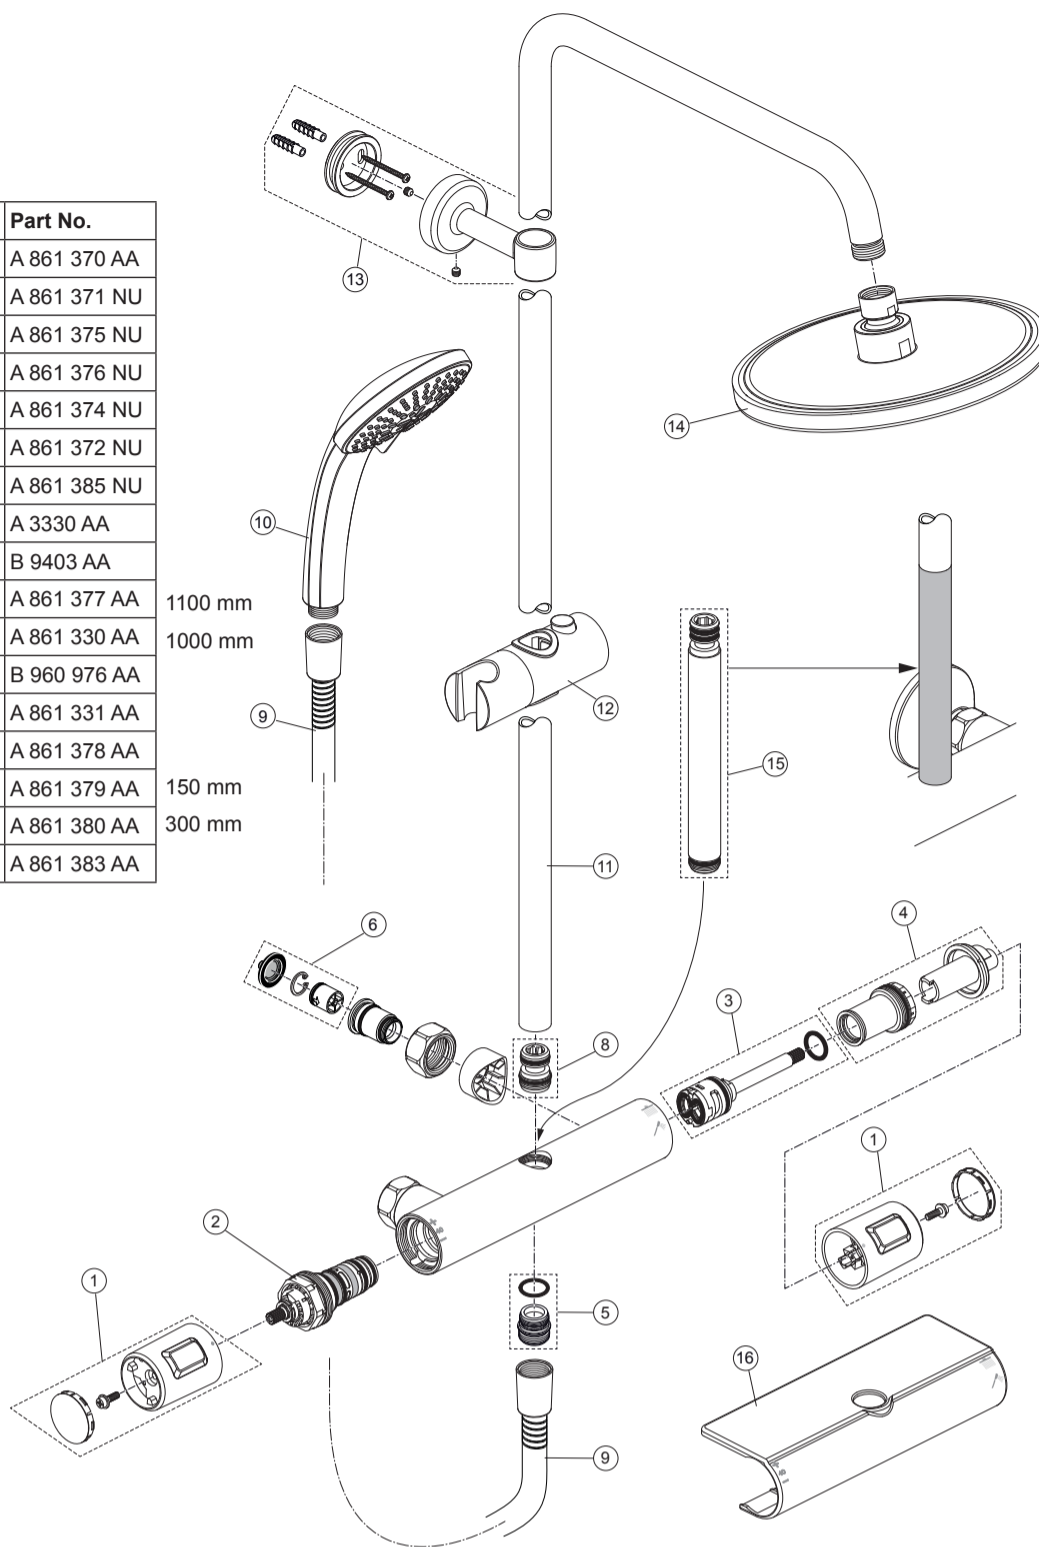

Spare Parts / Ersatzteile / Pièces de recharge / Pezzi di Ricambio / Piezas de requesto /  
 Parte de reposição / Reserveonderdelen / Reservdelar / Reservedeler / Varaosat /  
 Vraosat / Varahlutir / Ανταλλακτικά / Yedek Parçalar / Náhradní díly / Náhradné diely /  
 Nadomestni deli / Резервни части / Запчасти / Części Zapasowe / Piese de schimb  
 / Rendelhető alkatrészek / Запасні частини / Reservni delovi / Резервни делови /  
 Резервни делови / Atsarginių dalių / Tellitavad varuosad / Rezervju daļi

Pos.	Part No.
1	A 861 370 AA
2	A 861 371 NU
3	A 861 375 NU
4	A 861 376 NU
5	A 861 374 NU
6	A 861 372 NU
8	A 861 385 NU
9	A 3330 AA
10	B 9403 AA
11	A 861 377 AA A 861 330 AA
12	B 960 976 AA
13	A 861 331 AA
14	A 861 378 AA
15	A 861 379 AA A 861 380 AA
16	A 861 383 AA

	<b>P</b>	bar		MAX. 10		5		<b>Q</b>	(3 bar)
	<b>T</b>	°C		MAX. 80		1		<b>I/min</b>	
						65			8
						55			12