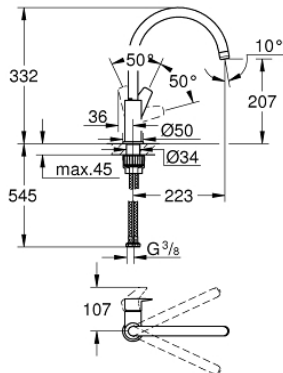

31 369 001 START EDGE KØKKENARMATUR

PRODUKTBESKRIVELSE

- højt udløb
- Ethulsmontage
- GROHE Longlife 28mm keramisk patron
- GROHE StarLight-krombelægning
- GROHE Zero isolerede indre vandveje - bly- og nikkelfri indeni vandhanen
- udløb med mousseur
- med svingtud
- svingradius 360°
- Fleksible tilslutningslanger 3/8"
- GROHE FastFixation Plus ultra hurtig og enkel installation - intet værktøj nødvendigt
- min. tryk 1,0 bar

31 369 001 START EDGE KØKKENARMATUR

RESERVEDELE

- 1: Patron (Bestillingsnummer 46963000)
- 2: Perlator (Bestillingsnummer 13967000)
- 3: Monteringssæt (Bestillingsnummer 48477000)
- 4: Monteringssæt (Bestillingsnummer 48384000)*