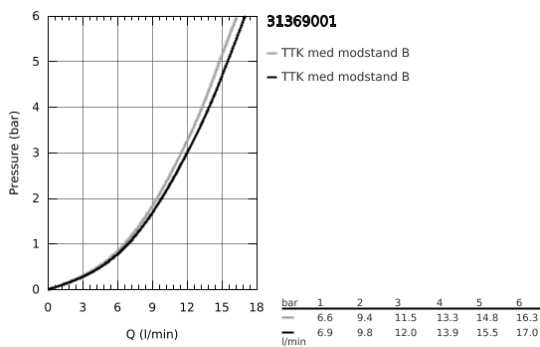

31 369 001 START EDGE KØKKENARMATUR

PRODUKTBESKRIVELSE

- højt udløb
- Ethulsmontage
- GROHE Longlife 28mm keramisk patron
- GROHE StarLight-krombelægning
- GROHE Zero isolerede indre vandveje - bly- og nikkelfri indeni vandhanen
- udløb med mousseur
- med svingtud
- svingradius 360°
- Fleksible tilslutningslanger 3/8"
- GROHE FastFixation Plus ultra hurtig og enkel installation - intet værktøj nødvendigt
- min. tryk 1,0 bar