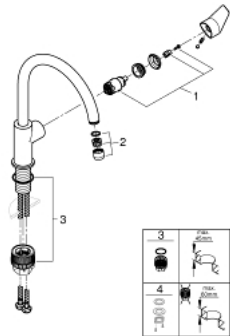

31 369 001 START EDGE KØKKENARMATUR

PRODUKTBESKRIVELSE

- højt udløb
- Ethulsmontage
- GROHE Longlife 28mm keramisk patron
- GROHE StarLight-krombelægning
- GROHE Zero isolerede indre vandveje - bly- og nikkelfri indeni vandhanen
- udløb med mousseur
- med svingtud
- svingradius 360°
- Fleksible tilslutningslanger 3/8"
- GROHE FastFixation Plus ultra hurtig og enkel installation - intet værktøj nødvendigt
- min. tryk 1,0 bar

31 369 001 START EDGE KØKKENARMATUR

RESERVEDELE

- 1: Patron (Bestillingsnummer 46963000)
- 2: Perlator (Bestillingsnummer 13967000)
- 3: Monteringssæt (Bestillingsnummer 48477000)
- 4: Monteringssæt (Bestillingsnummer 48384000)*