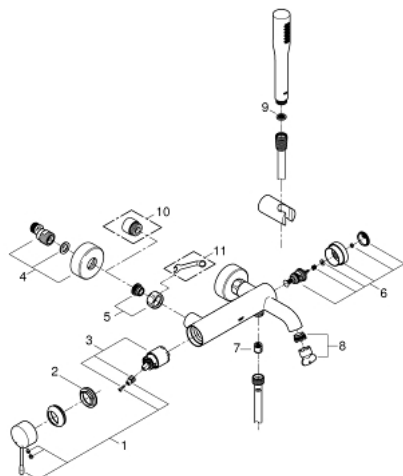

33 628 001 ESSENCE ETGREBSBATTERI TIL KAR & BRUS

PRODUKTBESKRIVELSE

- Farve: chrome
- vægmonteret
- metalgreb
- GROHE SilkMove 35mm keramisk patron
- med temperaturbegrænsner
- GROHE Long-Life-belægning
- automatisk omstilling: kar/brus
- mousseur
- bruserafgang 1/2"
- integreret kontraventil
- S-forskruninger
- Med kontraventil
- med brusegarniture
- bestående af:
 - håndbruser Euphoria Cosmopolitan(27 400 000) 6,6 l/min
 - Euphoria Cosmopolitan Stick håndbruser (27 367)
 - vægbruseholder Tempesta 100 Cosmopolitan (27594000)
 - Silverflex bruseslange 1.500 mm (28 364)
- min. tryk 1,0 bar

33 628 001 ESSENCE ETGREBSBATTERI TIL KAR & BRUS

RESERVEDELE , august 2013 – now

- 1: Greb (Bestillingsnummer 46916000)
- 2: Skrue kobling (Bestillingsnummer 46460000)
- 3: Patron (Bestillingsnummer 46374000)
- 4: S-tilslutning (Bestillingsnummer 12662000)
- 5: Tilslutningsforskruning 1/2" (Bestillingsnummer 45044000)
- 6: Omstilling (Bestillingsnummer 46920000)
- 7: Kontraventil til termostatbatterier (Bestillingsnummer 08565000)
- 8: Perlator (Bestillingsnummer 13926000)
- 9: Si til håndbruser (Bestillingsnummer 0700200M)
- 10: Forlænger DN 20, 20 mm (Bestillingsnummer 0713000M)*
- 11: Specialnøgle (Bestillingsnummer 19377000)*