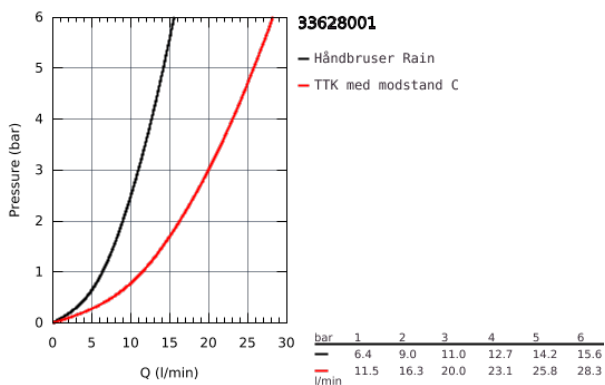

33 628 001 ESSENCE ETGREBSBATTERI TIL KAR & BRUS

PRODUKTBESKRIVELSE

- Farve: chrome
- vægmonteret
- metalgreb
- GROHE SilkMove 35mm keramisk patron
- med temperaturbegrænsner
- GROHE Long-Life-belægning
- automatisk omstilling: kar/brus
- mousseur
- bruserafgang 1/2"
- integreret kontraventil
- S-forskruninger
- Med kontraventil
- med brusegarniture
- bestående af:
 - håndbruser Euphoria Cosmopolitan(27 400 000) 6,6 l/min
 - Euphoria Cosmopolitan Stick håndbruser (27 367)
 - vægbruseholder Tempesta 100 Cosmopolitan (27594000)
 - Silverflex bruseslange 1.500 mm (28 364)
- min. tryk 1,0 bar