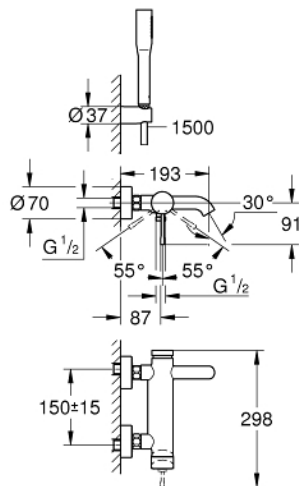

33 628 001 ESSENCE ETGREBSBATTERI TIL KAR & BRUS

PRODUKTBESKRIVELSE

- Farve: chrome
- vægmonteret
- metalgreb
- GROHE SilkMove 35mm keramisk patron
- med temperaturbegrænsner
- GROHE Long-Life-belægning
- automatisk omstilling: kar/brus
- mousseur
- bruserafgang 1/2"
- integreret kontraventil
- S-forskruninger
- Med kontraventil
- med brusegarniture
- bestående af:
 - håndbruser Euphoria Cosmopolitan(27 400 000) 6,6 l/min
 - Euphoria Cosmopolitan Stick håndbruser (27 367)
 - vægbruseholder Tempesta 100 Cosmopolitan (27594000)
 - Silverflex bruseslange 1.500 mm (28 364)
- min. tryk 1,0 bar

33 628 001 ESSENCE ETGREBSBATTERI TIL KAR & BRUS

RESERVEDELE , august 2013 – now

- 1: Greb (Bestillingsnummer 46916000)
- 2: Skrue kobling (Bestillingsnummer 46460000)
- 3: Patron (Bestillingsnummer 46374000)
- 4: S-tilslutning (Bestillingsnummer 12662000)
- 5: Tilslutningsforskruning 1/2" (Bestillingsnummer 45044000)
- 6: Omstilling (Bestillingsnummer 46920000)
- 7: Kontraventil til termostatbatterier (Bestillingsnummer 08565000)
- 8: Perlator (Bestillingsnummer 13926000)
- 9: Si til håndbruser (Bestillingsnummer 0700200M)
- 10: Forlænger DN 20, 20 mm (Bestillingsnummer 0713000M)*
- 11: Specialnøgle (Bestillingsnummer 19377000)*