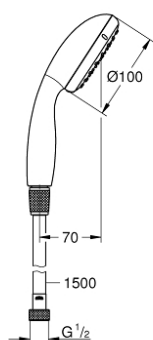

26 720 000 VITALIO START 100 BRUSESÆT 1 SPRAY

PRODUKTBESKRIVELSE

- bestående af:
- hand shower Vitalio Start 100 (27 940)
- shower hose VitalioFlex Trend 1500 mm 1/2" x 1/2" (28 741)
- GROHE EcoJoy 5,7 l/min. gennemstrømningsbegrænser
- GROHE DreamSpray perfekt spraymønster
- GROHE StarLight-krombelægning
- SpeedClean antikalksystem
- Indvendig vandføring for længere levetid
- ShockProof silikonerings modvirker skader ved tab/fald af bruser
- velegnet til gennemstrømsvarmer
- min. tryk 1,0 bar
- Consumer edition

26 720 000 **VITALIO START 100 BRUSESÆT 1 SPRAY**

RESERVEDELE

1: Si til håndbruser (Bestillingsnummer 0700200M)