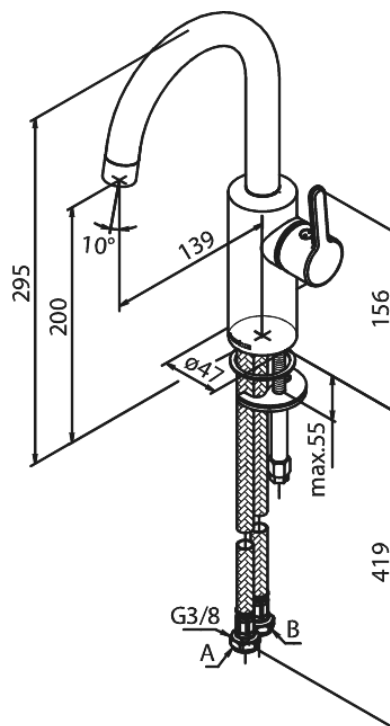

Unikke egenskaber

FM Mattsson Denmark ApS
Hvidkærvej 48, 5250 Odense SV, CVR 56416218

Tlf.: 88 33 00 34 danmark@fmmattssongroup.com

Mere information på damixa.dk

damixa