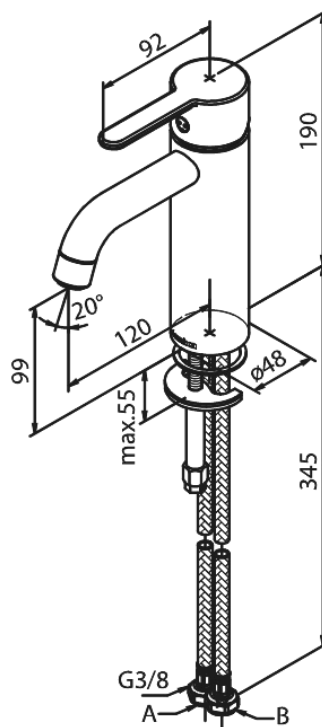

Unikke egenskaber

FM Mattsson Denmark ApS
Hvidkærvej 48, 5250 Odense SV, CVR 56416218

Tlf.: 88 33 00 34 danmark@fmmattssongroup.com

Mere information på damixa.dk

damixa