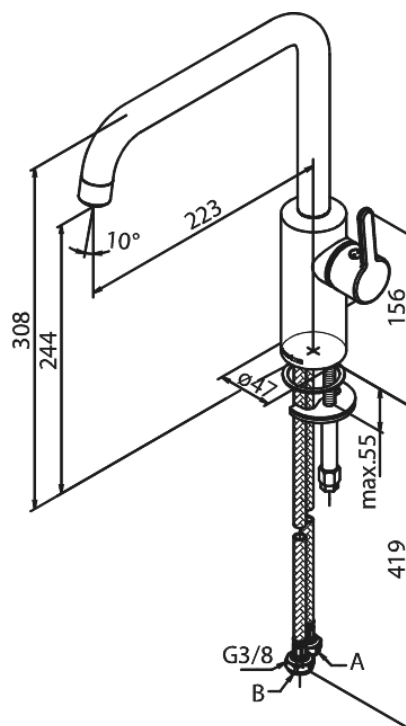

FM Mattsson Denmark ApS
Hvidkærvej 48, 5250 Odense SV, CVR 56416218

Tlf.: 88 33 00 34 danmark@fmmattssongroup.com

Mere information på damixa.dk

damixa