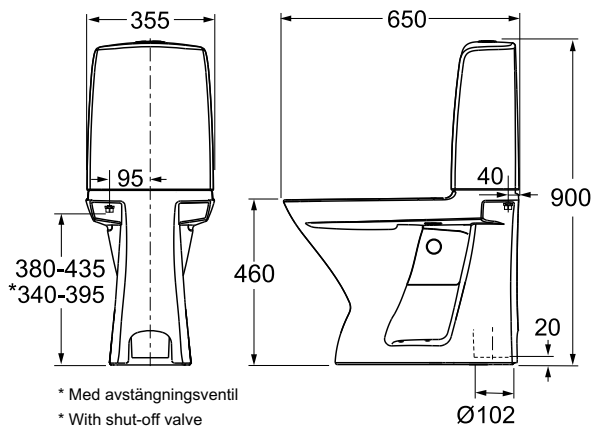

Ifö Spira toilet 6261 , høj model lukket S-lås, Rimfree®

Ifö Spira høj model gulvstående toilet 6261, Rimfree®. Helt uden skyllekant hvilket gør at bakterier og snavs ikke kan skjule sig og derfor er toilettet nemmere at holde rent og mere hygiejnisk end et almindeligt toilet. Heldækkende porcelæns cisternekappe og plast indercisterne for nemmere rengøring og fri for kondens. Fresh WC. ((hygiejnisk doseringsløsning i skylleknappen) som standard hvilket giver frisk duft og nemmere rengøring. 4 cm. højere end et standard toilet – praktisk hvis man har svært ved at sætte sig ned og rejse sig op. Toilette fremstilles med huller til skruemontering eller uden huller til silikonelimming. Leveres med blankforkromet trykknop og 4/2 liter dobbelt skyl. Skålhøjde 46 cm. uden toiletsæde. Indbygget S-lås. Ifö Spira toilettet leveres med Ifös rengøringsvenlige glasur Ifö Clean som standard og toilettet er Nordic Quality godkendt.

Produkt	Ifö nr	VVS nr
Ifö Spira toilet 6261	626100031	60 5010 200

Passer til

Ifö Support armstøtter art. Nr. 98126 VVS nr. 615729200 sammen med Ifö Spira hårdt toiletsæde.