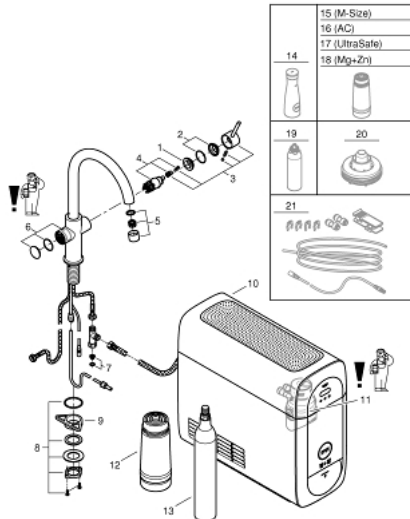

31 455 001 GROHE BLUE HOME C-TUD STARTER KIT

RESERVEDELE , april 2017 – now

- 1: Befæstigelsesring (Bestillingsnummer 07419000)
- 2: Kappe (Bestillingsnummer 46581000)
- 3: Greb (Bestillingsnummer 46957000)
- 4: Patron (Bestillingsnummer 46580000)
- 5: Flow Control - Red (Bestillingsnummer 48343000)
- 6: Styreenhed (Bestillingsnummer 46958000)
- 7: Si til håndbruser (Bestillingsnummer 47576000)
- 8: Cooler (Bestillingsnummer 40711001)
- 9: Filterhoved (Bestillingsnummer 48344000)
- 10: Filterstørrelse S (Bestillingsnummer 40404001)
- 11: Start sæt 425 g CO₂ Flasker (4 Stk) (Bestillingsnummer 40422000)
- 12: Glas karaffel (Bestillingsnummer 40405000)*
- 13: Aktivt kulfilter (Bestillingsnummer 40547001)*
- 14: UltraSafe filter

(Bestillingsnummer 40575001)*

- 15: Magnesium+ filter (Bestillingsnummer 40691001)*
- 16: Rensepatron (Bestillingsnummer 40434001)*
- 17: Adapter til rensepatron (Bestillingsnummer 40694000)*
- 18: Forlængersæt (Bestillingsnummer 40843000)*

* Valgfrit tilbehør