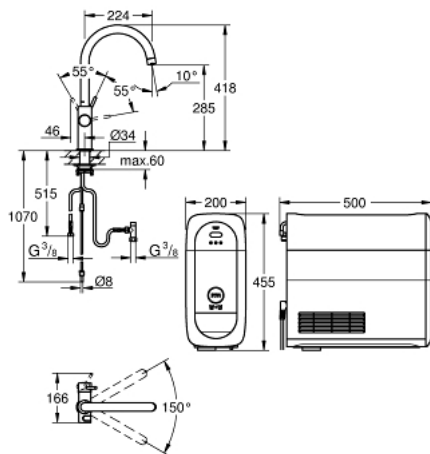

31 455 001 GROHE BLUE HOME C-TUD STARTER KIT

PRODUKTBESKRIVELSE (1/2)

- Farve: chrome
- bestående af:
  - GROHE Blue Home etgrebskøkkenarmatur med filterfunktion
  - Ethulsmontage
  - C-tud
  - trykknapper for 3 forskellige typer af filterret og afkølet vand til bordet
  - stille, letbrusende, brusende
  - GROHE Long-Life-belægning
  - GROHE SilkMove 28mm keramisk patron
  - med svingtud
  - svingfelt 150°
  - separate indvendige vandveje til filterret og ufilterret vand
- Fleksible tilslutningsslanger 3/8"
- GROHE Blue Home køler
- leverer 3 liter kølet vand med brus i timen
- 180 Watt køleenhed, 230 V, 50 Hz
- Lydniveau i standby 44 dB (A)
- beskyttelsestype IP 21
- CE-godkendt
- ventilationshuller i bunden af køkkenskabet påkrævet
- software installation samt monitorering af filter og CO₂-kapacitet kan gøres via GROHE Watersystems app
- push notifikationer modtages når filteret er ved at løbe tør for CO₂
- med Bluetooth 4.0* og WIFI for trådløs datakommunikation
- til Apple-** og Android-enheder
- Bluetooth-rækkevidde (max 10 m) varierer afhængigt af brugte materialer og vægge mellem sender og modtager
- kan ændres til GROHE Blue filter størrelse S, GROHE Blue aktivt kulfilter og GROHE Blue magnesium + filter
- GROHE Blue filterstørrelse S, filterhoved med fleksibel justering af vandets hårdhed
- til brug i områder med en vandhårdhed der er højere end 9° dKH