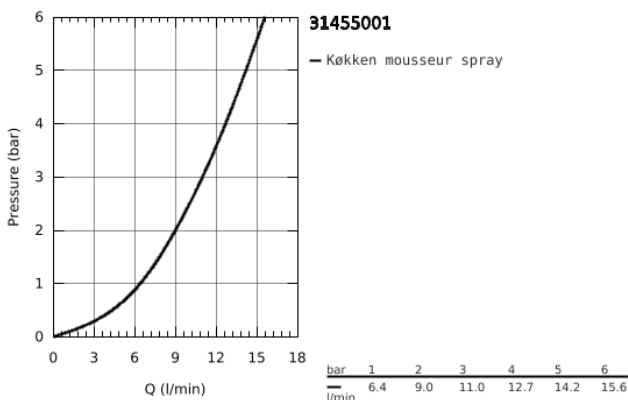

31 455 001 GROHE BLUE HOME C-TUD STARTER KIT

PRODUKTBESKRIVELSE (1/2)

- Farve: chrome
- bestående af:
 - GROHE Blue Home etgrebskøkkenarmatur med filterfunktion
 - Ethulsmontage
 - C-tud
 - trykknapper for 3 forskellige typer af filterret og afkølet vand til bordet
 - stille, letbrusende, brusende
 - GROHE Long-Life-belægning
 - GROHE SilkMove 28mm keramisk patron
 - med svingtud
 - svingfelt 150°
 - separate indvendige vandveje til filterret og ufilterret vand
- Fleksible tilslutningsslanger 3/8"
- GROHE Blue Home køler
- leverer 3 liter kølet vand med brus i timen
- 180 Watt køleenhed, 230 V, 50 Hz
- Lydniveau i standby 44 dB (A)
- beskyttelsestype IP 21
- CE-godkendt
- ventilationshuller i bunden af køkkenskabet påkrævet
- software installation samt monitorering af filter og CO₂-kapacitet kan gøres via GROHE Watersystems app
- push notifikationer modtages når filteret er ved at løbe tør for CO₂
- med Bluetooth 4.0* og WIFI for trådløs datakommunikation
- til Apple-** og Android-enheder
- Bluetooth-rækkevidde (max 10 m) varierer afhængigt af brugte materialer og vægge mellem sender og modtager
- kan ændres til GROHE Blue filter størrelse S, GROHE Blue aktivt kulfilter og GROHE Blue magnesium + filter
- GROHE Blue filterstørrelse S, filterhoved med fleksibel justering af vandets hårdhed
- til brug i områder med en vandhårdhed der er højere end 9° dKH