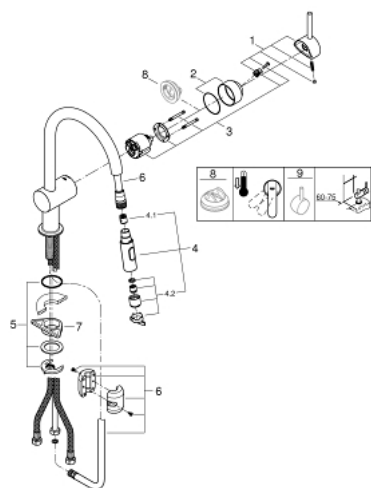

32 321 002 MINTA KØKKENARMATUR

PRODUKTBESKRIVELSE

- Farve: chrome
- C-tud
- Ethulsmontage
- GROHE Long-Life-belægning
- GROHE SilkMove 46mm keramisk patron
- GROHE EasyDock garanterer en let og smidig tilbagetrækning af udtræk til startpositionen
- udtræk med dual spray
- omskifter: laminarspray/SpeedClean bruserstråle
- justerbar volumenbegrænser
- med svingtud
- svingradius 360°
- integreret kontraventil
- Med kontraventil
- Fleksible tilslutningsslanger 3/8"
- system til hurtig montage
- maximum flow rate (at 3 bar): 9 l/min

32 321 002 MINTA KØKKENARMATUR

RESERVEDELE , juli 2017 – now

- 1: Greb (Bestillingsnummer 46015000)
- 2: Kappe (Bestillingsnummer 46025000)
- 3: Patron (Bestillingsnummer 46048000)
- 4: Udræksbruser (Bestillingsnummer 48416000)
- 4.1: Kontraventil til termostatbatterier (Bestillingsnummer 08565000)
- 4.2: Perlator (Bestillingsnummer 48347000)
- 5: Monteringsæt til Zedra / Minta (Bestillingsnummer 46345000)
- 6: Bruseslange (Bestillingsnummer 48293000)
- 7: Stabiliseringsplade til under køkkenbord plade (Bestillingsnummer 05334000)
- 8: Temperaturbegrænser (Bestillingsnummer 46375000)
- 9: Greb (Bestillingsnummer 40684000)