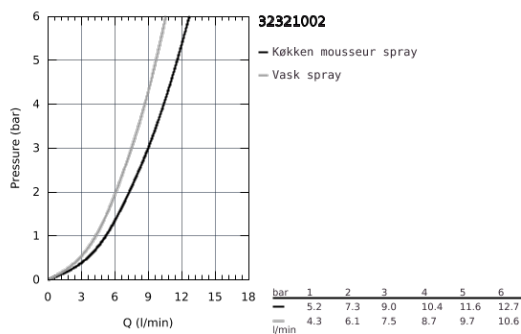

32 321 002 MINTA KØKKENARMATUR

PRODUKTBESKRIVELSE

- Farve: chrome
- C-tud
- Ethulsmontage
- GROHE Long-Life-belægning
- GROHE SilkMove 46mm keramisk patron
- GROHE EasyDock garanterer en let og smidig tilbagetrækning af udtræk til startpositionen
- udtræk med dual spray
- omskifter: laminarspray/SpeedClean bruserstråle
- justerbar volumenbegrænser
- med svingtud
- svingradius 360°
- integreret kontraventil
- Med kontraventil
- Fleksible tilslutningsslanger 3/8"
- system til hurtig montage
- maximum flow rate (at 3 bar): 9 l/min