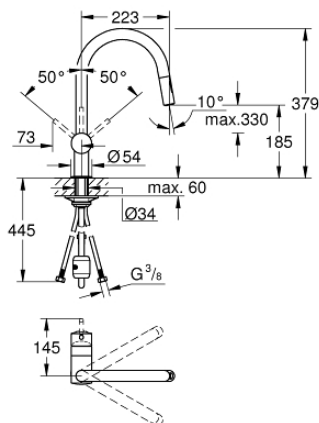

32 321 002 MINTA KØKKENARMATUR

PRODUKTBESKRIVELSE

- Farve: chrome
- C-tud
- Ethulsmontage
- GROHE Long-Life-belægning
- GROHE SilkMove 46mm keramisk patron
- GROHE EasyDock garanterer en let og smidig tilbagetrækning af udtræk til startpositionen
- udtræk med dual spray
- omskifter: laminarspray/SpeedClean bruserstråle
- justerbar volumenbegrænser
- med svingtud
- svingradius 360°
- integreret kontraventil
- Med kontraventil
- Fleksible tilslutningsslanger 3/8"
- system til hurtig montage
- maximum flow rate (at 3 bar): 9 l/min

32 321 002 MINTA KØKKENARMATUR

RESERVEDELE , juli 2017 – now

- 1: Greb (Bestillingsnummer 46015000)
- 2: Kappe (Bestillingsnummer 46025000)
- 3: Patron (Bestillingsnummer 46048000)
- 4: Udræksbruser (Bestillingsnummer 48416000)
- 4.1: Kontraventil til termostatbatterier (Bestillingsnummer 08565000)
- 4.2: Perlator (Bestillingsnummer 48347000)
- 5: Monteringsæt til Zedra / Minta (Bestillingsnummer 46345000)
- 6: Bruseslange (Bestillingsnummer 48293000)
- 7: Stabiliseringsplade til under køkkenbord plade (Bestillingsnummer 05334000)
- 8: Temperaturbegrænser (Bestillingsnummer 46375000)
- 9: Greb (Bestillingsnummer 40684000)