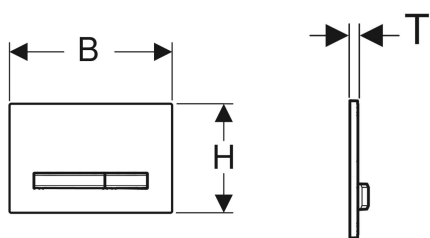

Geberit Sigma50 betjeningsplade til dobbeltskyl, metalfarve forkromet

Eksempelbillede

Anvendelser

- Til skyllestyring på Sigma indbygningscisterner

Egenskaber

- Front betjening

- Skylleknapper easy-to-clean-belagt
- Trykstænger lydisoleret, hurtigindstilling uden værktøj

Tekniske data

Betjeningskraft | < 20 N

Leverancens indhold

- Montageramme
- 2 afstandsbolte
- 2 trykstænger

Varenr.	VVS nr.	Farve / overflade	Materiale	B	H	T
115.788.11.2	617093830	Ramme og knapper: forkromet Plade: hvid	Støbt zink / plast	24.6 cm	16.4 cm	1.3 cm
115.788.21.2	617093814	Ramme og knapper: forkromet Plade: højglans forkromet	Støbt zink / messing	24.6 cm	16.4 cm	1.2 cm
115.788.DW.2	617093811	Ramme og knapper: forkromet Plade: sort	Støbt zink / plast	24.6 cm	16.4 cm	1.3 cm
115.788.GH.2	617093821	Ramme og knapper: forkromet Plade og knap: matkrom, easy-to-clean belagt	Støbt zink / messing	24.6 cm	16.4 cm	1.2 cm
115.788.SD.2	617093840	Ramme og knapper: forkromet Plade: røgfarget spejlglas	Støbt zink / glas	24.6 cm	16.4 cm	1.4 cm
115.788.JM.2	617093868	Ramme og knapper: forkromet Plade: mustang skifer	Støbt zink / skifer (naturprodukt)	24.6 cm	16.4 cm	1.4 cm
115.788.00.2	617093890	Ramme og knapper: forkromet Plade: kundespecifik	Støbt zink	24.6 cm	16.4 cm	1 cm
115.788.JV.2	617080846	Ramme og knapper: forkromet Plade: betonudseende	Støbt zink / keramik	24.6 cm	16.4 cm	1.4 cm
115.788.JX.2	617080848	Ramme og knapper: forkromet Plade: nøddetræ amerikansk	Støbt zink / træ (naturprodukt)	24.6 cm	16.4 cm	1.4 cm
115.788.JK.2	617080873	Ramme og knapper: forkromet Plade: lava	Støbt zink / glas	24.6 cm	16.4 cm	1.4 cm
115.788.JL.2	617080872	Ramme og knapper: forkromet Plade: sand-grå	Støbt zink / glas	24.6 cm	16.4 cm	1.4 cm