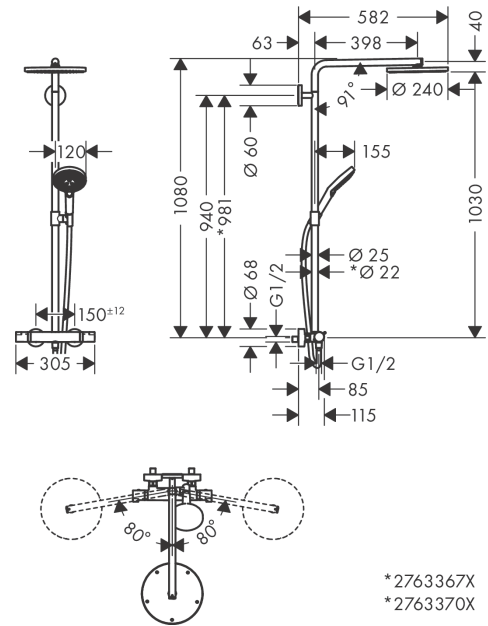

Raindance Select S
Showerpipe 240 1jet PowderRain med termostat
 Overflade: krom Art.Nr.: 27633000

Beskrivelse

Kendetegn

- består af: hovedbruser, håndbruser, brusetermostat, bruserslange, glider, bruserstang
- hovedbruser Raindance S240 P
- bruserstørrelse hovedbruser: 240 mm
- stråletype i hovedbruser: PowderRain
- maks. gennemstrømningsmængde ved 3 bar: 16 l/min
- gennemstrømningsmængde PowderRain-stråle (ved 3 bar): 16 l/min
- stråletype i håndbruser: PowderRain, Rain, Whirl
- gennemstrømningsmængde for håndbruser ved 3 bar: 10,6 l/min
- min. driftstryk: 1 bar
- maks. driftstryk: 10 bar
- rør kan afkortes i højden
- diameter på bruserstang: 25 mm, for overflader -670 og -700: 22 mm
- højdejusterbar håndbruserholder
- brusearm længde hovedbruser: 460 mm
- svingbar brusearm
- termostat Ecostat Comfort
- sikkerhedsspærre ved 40°C
- justerbar varmtvandsbegrænsning
- udtag styres med drejeregreb
- monteringsstype: frembygget montering
- tilslutningsstørrelse DN15
- tilslutningsgevind G ½
- centerafstand 150 ± 12 mm
- sikret mod tilbageløb
- stangens længde: 1080 mm
- 2 funktioner
- STA 1377
- STA 1377 - STA 1377_SE
- STA 1377 - STA 1377_NO
- STA 1377 - STA 1377_DK
- STA 1377 - Appendix_STA_1377_19.04.2023
- EPD Showerpipes

Produktdetaljer

VVS-nr.	722361814
Pris ekskl. moms	8.967,00 DKK
Pris inkl. moms *	11.208,75 DKK

Teknologi

Designpriser

Certifikater / Bæredygtighed

Raindance Select S
Showerpipe 240 1jet PowderRain med termostat
 Overflade: krom Art.Nr.: 27633000

Produktbillede

Måltegning

Gennemløbsdiagram