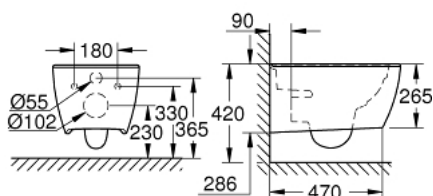

### PRODUKTBESKRIVELSE

- Farve: Alpinhvid
- til indbyggede cisterner
- spule
- kantløs
- horisontalt afløb
- skyllevolumen 3/4,5 l
- inkl. fikseringssæt
- sanitetsporcelæn
- komplet dækket med usynlig montering
- GROHE PureGuard-antiklæbebelægning og antibakteriel glasering
- Passer til følgende sæder: 39 577 000 (soft close)