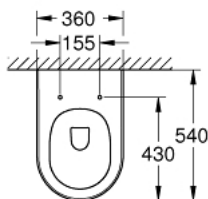

## 39 571 00H ESSENCE VÆGHÆNGT WC

### PRODUKTBESKRIVELSE

- Farve: Alpinhvid
- til indbyggede cisterner
- spule
- kantløs
- horisontalt afløb
- skyllevolumen 3/4,5 l
- inkl. fikseringssæt
- sanitetsporcelæn
- komplet dækket med usynlig montering
- GROHE PureGuard-antiklæbebelægning og antibakteriel glasering
- Passer til følgende sæder: 39 577 000 (soft close)