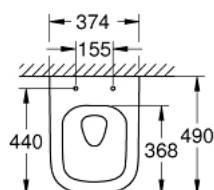

### PRODUKTBESKRIVELSE

- Farve: Alpinhvid
- til indbyggede cisterner
- horisontalt afløb
- GROHE Triple Vortex skylle-teknologi
- spule
- kantløs
- skyllemængde 3/5 l
- 49 cm bredde
- inkl. fikseringssæt
- sanitetsporcelæn
- komplet dækket med usynlig montering
- compatible with seat and cover 39 330 002 (soft close) and 39 331 002 (without soft close)

39 206 000 **EURO CERAMIC VÆGHÆNGT KOMPACT WC**

**RESERVEDELE**, juni 2015 – now

1: Befæstigelsesæt (Bestillingsnummer 49024000)