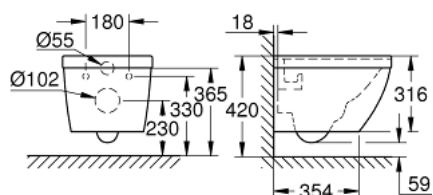

### PRODUKTBESKRIVELSE

- Farve: Alpinhvid
- til indbyggede cisterner
- horisontalt afløb
- GROHE Triple Vortex skylle-teknologi
- spule
- kantløs
- skyllemængde 3/5 l
- 49 cm bredde
- inkl. fikseringssæt
- sanitetsporcelæn
- komplet dækket med usynlig montering
- compatible with seat and cover 39 330 002 (soft close) and 39 331 002 (without soft close)

39 206 000 **EURO CERAMIC VÆGHÆNGT KOMPACT WC**

**RESERVEDELE**, juni 2015 – now

1: Befæstigelsesæt (Bestillingsnummer 49024000)