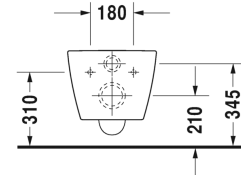

**ME by Starck Toilet vægmonteret, compact Duravit Rimless® # 253009..00**

| < 370 mm > |

Toilet vægmonteret, compact Duravit Rimless®	Dimension	Vægt	Ordrenummer
åben skylle-rand, Nordisk variant, inkl. Durafix, EWL Klasse 1			
<b>Farver</b>			
00 Hvid (Alpin) 20 HygieneGlaze (en antibakteriel keramisk glasur der går ind og dræber bakterierne)			
<b>Varianter</b>			
♣ 4,5 L	370 x 480 mm	23,600 kg	253009..00
<b>Infobox</b>			
Inklusiv Durafix2 for skjult montering			
Porcelæn med Wondergliss vil forblive ren og pæn i lang tid. Hvis du vil bestille produkter med Wondergliss tilføjer du "1" som det 11. tal i Duravit nummeret.			
<b>Tilbehør</b>			
Støjdæpende pakning til vægmonteret toilet		0,300 kg	005064
Befæstigelse til vægmonteret toilet og bidet	Ø 12 x 180 mm	0,200 kg	006500
<b>Matchende produkter</b>			
Toiletsæde rustfri stål hængsler, uden dæmpet lukning,			002011
Toiletsæde aftagelig, rustfri stål hængsler, med dæmpet lukning,			002019

Alle tegninger indeholder nødvendige mål indenfor standard tolerancer. De er angivet i mm og er vejledende. For præcise mål, specielt ved specielle anvendelsesområder, anbefaler vi at vente til produktet er modtaget.