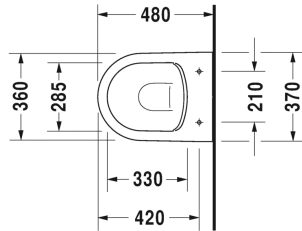

**ME by Starck Toilet vægmonteret, compact Duravit Rimless® # 253009..00**

| < 370 mm > |

Toilet vægmonteret, compact Duravit Rimless®	Dimension	Vægt	Ordrenummer
åben skylle-rand, Nordisk variant, inkl. Durafix, EWL Klasse 1			
<b>Farver</b>			
00 Hvid (Alpin) 20 HygieneGlaze (en antibakteriel keramisk glasur der går ind og dræber bakterierne)			
<b>Varianter</b>			
♣ 4,5 L	370 x 480 mm	23,600 kg	253009..00
<b>Infobox</b>			
Inklusiv Durafix2 for skjult montering			
Porcelæn med Wondergliss vil forblive ren og pæn i lang tid. Hvis du vil bestille produkter med Wondergliss tilføjer du "1" som det 11. tal i Duravit nummeret.			
<b>Tilbehør</b>			
Støjdæpende pakning til vægmonteret toilet		0,300 kg	005064
Befæstigelse til vægmonteret toilet og bidet	Ø 12 x 180 mm	0,200 kg	006500
<b>Matchende produkter</b>			
Toiletsæde rustfri stål hængsler, uden dæmpet lukning,			002011
Toiletsæde aftagelig, rustfri stål hængsler, med dæmpet lukning,			002019

Alle tegninger indeholder nødvendige mål indenfor standard tolerancer. De er angivet i mm og er vejledende. For præcise mål, specielt ved specielle anvendelsesområder, anbefaler vi at vente til produktet er modtaget.