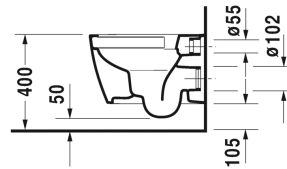

**ME by Starck Toilet vægmonteret, compact Duravit Rimless® # 253009..00**

| < 370 mm > |

Toilet vægmonteret, compact Duravit Rimless®	Dimension	Vægt	Ordrenummer
åben skylle-rand, Nordisk variant, inkl. Durafix, EWL Klasse 1			
<b>Farver</b>			
00 Hvid (Alpin) 20 HygieneGlaze (en antibakteriel keramisk glasur der går ind og dræber bakterierne)			
<b>Varianter</b>			
♣ 4,5 L	370 x 480 mm	23,600 kg	253009..00
<b>Infobox</b>			
Inklusiv Durafix2 for skjult montering			
Porcelæn med Wondergliss vil forblive ren og pæn i lang tid. Hvis du vil bestille produkter med Wondergliss tilføjer du "1" som det 11. tal i Duravit nummeret.			
<b>Tilbehør</b>			
Støjdæpende pakning til vægmonteret toilet		0,300 kg	005064
Befæstigelse til vægmonteret toilet og bidet	Ø 12 x 180 mm	0,200 kg	006500
<b>Matchende produkter</b>			
Toiletsæde rustfri stål hængsler, uden dæmpet lukning,			002011
Toiletsæde aftagelig, rustfri stål hængsler, med dæmpet lukning,			002019

Alle tegninger indeholder nødvendige mål indenfor standard tolerancer. De er angivet i mm og er vejledende. For præcise mål, specielt ved specielle anvendelsesområder, anbefaler vi at vente til produktet er modtaget.