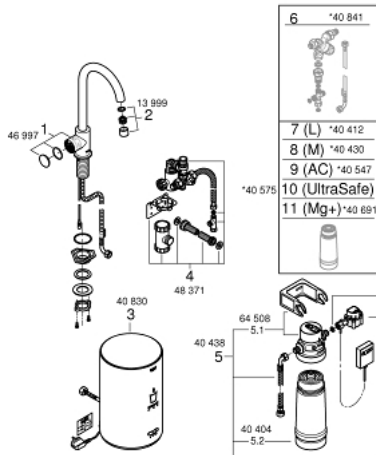

## 30 085 001 GROHE RED MONO ARMATUR OG KEDEL I STØRRELSE M

### RESERVEDELE , august 2013 – now

- 1: Styreenhed (Bestillingsnummer 46997000)
- 2: Perlator (Bestillingsnummer 13999000)
- 3: Boiler Size M (Bestillingsnummer 40830001)
- 4: GROHE Red sikkerhedsenhed (Bestillingsnummer 48371000)
- 5: Filterstørrelse S startsæt (Bestillingsnummer 40438001)
- 5.1: Filterhoved (Bestillingsnummer 64508001)
- 5.2: Filterstørrelse S (Bestillingsnummer 40404001)
- 6: Blandingsventil (Bestillingsnummer 40841001)\*
- 7: Filter størrelse L (Bestillingsnummer 40412001)\*
- 8: Filter størrelse M (Bestillingsnummer 40430001)\*
- 9: Aktivt kulfilter (Bestillingsnummer 40547001)\*
- 10: UltraSafe filter

(Bestillingsnummer 40575001)\*

- 11: Magnesium+ filter (Bestillingsnummer 40691001)\*

\* Valgfrit tilbehør