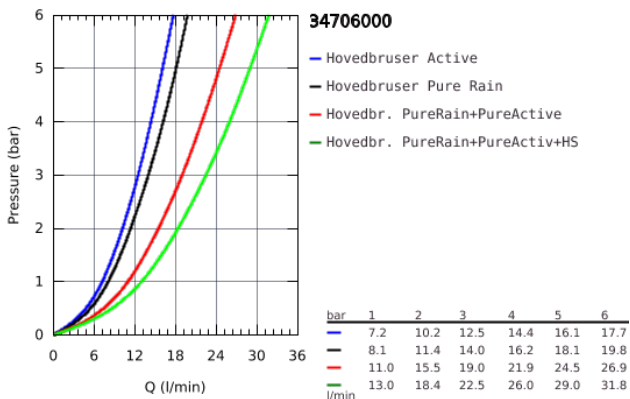

## 34 706 000 GROHTHERM SMARTCONTROL PERFEKT BRUSESÆT MED RAINSHOWER SMARTACTIVE 310 CUBE

### PRODUKTBESKRIVELSE

- Farve: chrome
- bestående af:
  - indbygningstermostat med 3 ventiler (29 126)
  - Grotherm SmartControl monteringssæt
  - GROHE Rapido SmartBox 35 600/35 604
  - Rainshower SmartActive 310 Cube hovedbrusersæt (26 479) inkl. hovedbruser med 2 sprays, horizontal bruserarm (400mm) og hovedbruser indbygningssæt (26 483 000)
  - Euphoria Cube Stick håndbruser (27 698 000)
  - Euphoria Cube udløbsvinkel med integreret bruseholder (26 370 000)
  - Silverflex bruseslange 1.500 mm (28 364)