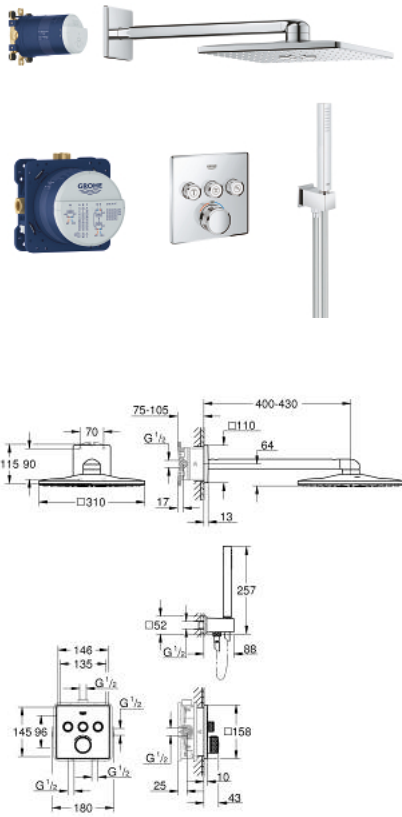

## 34 706 000 GROHTHERM SMARTCONTROL PERFEKT BRUSESÆT MED RAINSHOWER SMARTACTIVE 310 CUBE

### PRODUKTBESKRIVELSE

- Farve: chrome
- bestående af:
  - indbygningstermostat med 3 ventiler (29 126)
  - Grotherm SmartControl monteringssæt
  - GROHE Rapido SmartBox 35 600/35 604
  - Rainshower SmartActive 310 Cube hovedbrusersæt (26 479) inkl. hovedbruser med 2 sprays, horizontal bruserarm (400mm) og hovedbruser indbygningssæt (26 483 000)
  - Euphoria Cube Stick håndbruser (27 698 000)
  - Euphoria Cube udløbsvinkel med integreret bruseholder (26 370 000)
  - Silverflex bruseslange 1.500 mm (28 364)