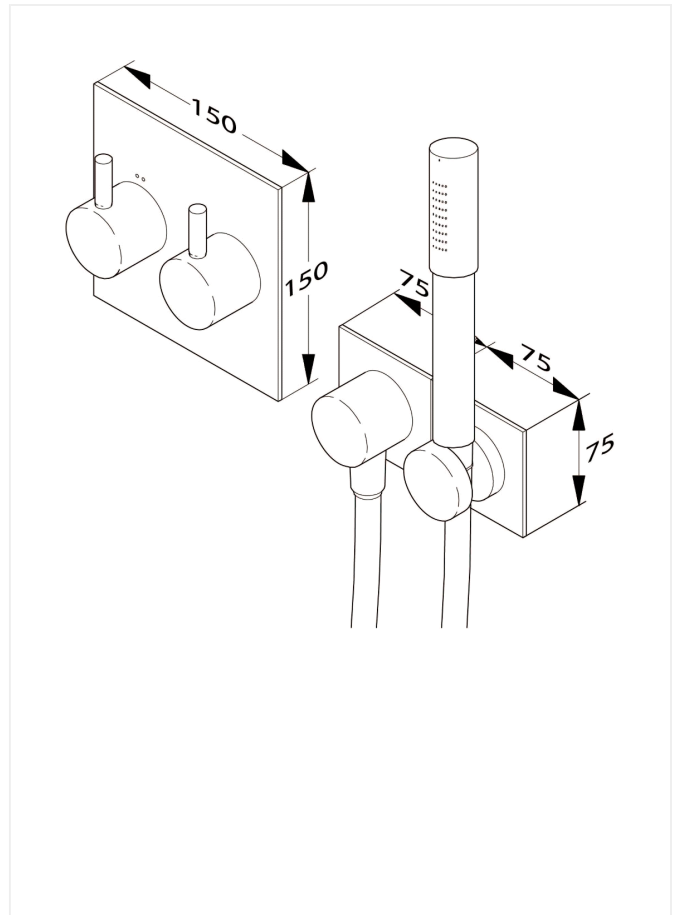

### Indbygningsarmatur til kar/brus

Varenummer: F1690AA

VVS: 727387104

Varianter:

### Børma A6 Indbygningsarmatur til brus – F1690AA/727387.104

**Type:** 1-grebs brusearmatur til indbygning med integreret omskifter til hovedbruser eller kar påfyldning, med keramisk kartouche med mulighed for temperaturbegrænsning. Med pindegreb i metal, pindlængde 27 mm, Med bruserholder, cylinderformet håndbruser og metalflex bruseslange 1500 mm. Tilslutninger 1/2"

**Overflade:** Krom

**Mål:** Indbygningsdybde 60 mm.

Husk hus for pex, 2,5 sæt pr. armatur VVS nr. 74.5116.880

NB: Af hensyn til potentielle støjgener anbefaler vi ikke brug af plast presfittings til installation af dette armatur