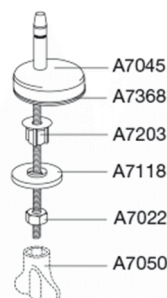

Pressalit Sign med soft close - den lille detalje, der gør den store forskel. Praktisk og funktionelt toiletsæde i nordisk design, der passer perfekt til Ifö Sign.

Farve

Sort (RAL 9005)

Beskrivelse

PRESSALIT toiletsæde med låg, model "Sign", art nr. 624 af gennemfarvet hærdeplast inkl. D79 fast beslag med soft close i rustfrit stål.

- alternative beslag: D81, D03
- centerafstand: 155 mm
- belastning - ringsæde 240 kg
- 10 års garanti

Designtype

Sandwich

Designer

Pressalit

Design-år

2006

Pressalit Sign 624
Toiletsæde med soft close inkl. beslag i rustfrit stål. Lift-off funktion kan tilvælges.