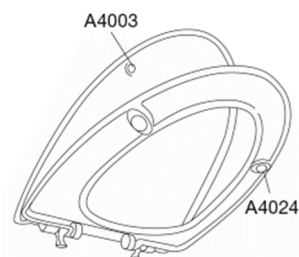

Pressalit Sign 624
Toiletsæde med soft close inkl. beslag i rustfrit stål. Lift-off funktion kan tilvælges.

Funktioner

Lift-off, Soft close

Varenummer

624001-D79999
VVS: 615086001
RSK: 7904468
EAN: 5708590301853

Pressalit Sign med soft close - den lille detalje, der gør den store forskel. Praktisk og funktionelt toiletsæde i nordisk design, der passer perfekt til Ifö Sign.

Farve

Sort (RAL 9005)

Beskrivelse

PRESSALIT toiletsæde med låg, model "Sign", art nr. 624 af gennemfarvet hærdeplast inkl. D79 fast beslag med soft close i rustfrit stål.

- alternative beslag: D81, D03
- centerafstand: 155 mm
- belastning - ringsæde 240 kg
- 10 års garanti

Designtype

Sandwich

Designer

Pressalit

Design-år

2006

Pressalit Sign 624
Toiletsæde med soft close inkl. beslag i rustfrit stål. Lift-off funktion kan tilvælges.