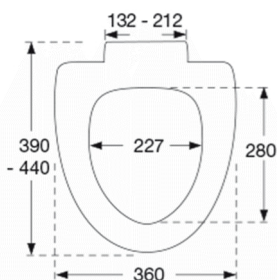

Pressalit Sign med soft close - den lille detalje, der gør den store forskel. Praktisk og funktionelt toiletsæde i nordisk design, der passer perfekt til Ifö Sign.

Farve

Sort (RAL 9005)

Beskrivelse

PRESSALIT toiletsæde med låg, model "Sign", art nr. 624 af gennemfarvet hærdeplast inkl. D79 fast beslag med soft close i rustfrit stål.

- alternative beslag: D81, D03
- centerafstand: 155 mm
- belastning - ringsæde 240 kg
- 10 års garanti

Designtype

Sandwich

Designer

Pressalit

Design-år

2006

Pressalit Sign 624
Toiletsæde med soft close inkl. beslag i rustfrit stål. Lift-off funktion kan tilvælges.