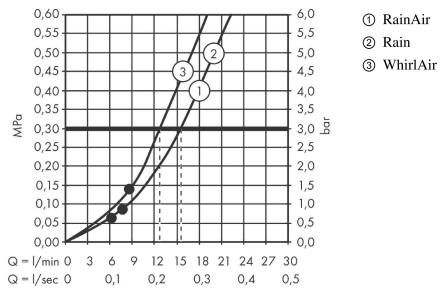

Raindance Select S
Håndbruser 120 3jet
Overflade: Krom Art.Nr.: 26530000

Gennemløbsdiagram

Værdierne for forbruget blev målt praksisorienteret og med de tilsvarende armaturer (termostat/blander/indbygget ventil).