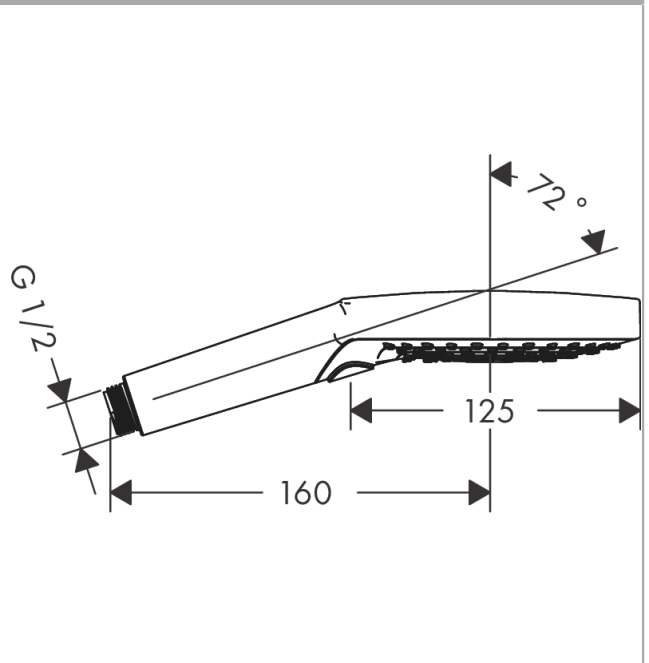

Måltegning